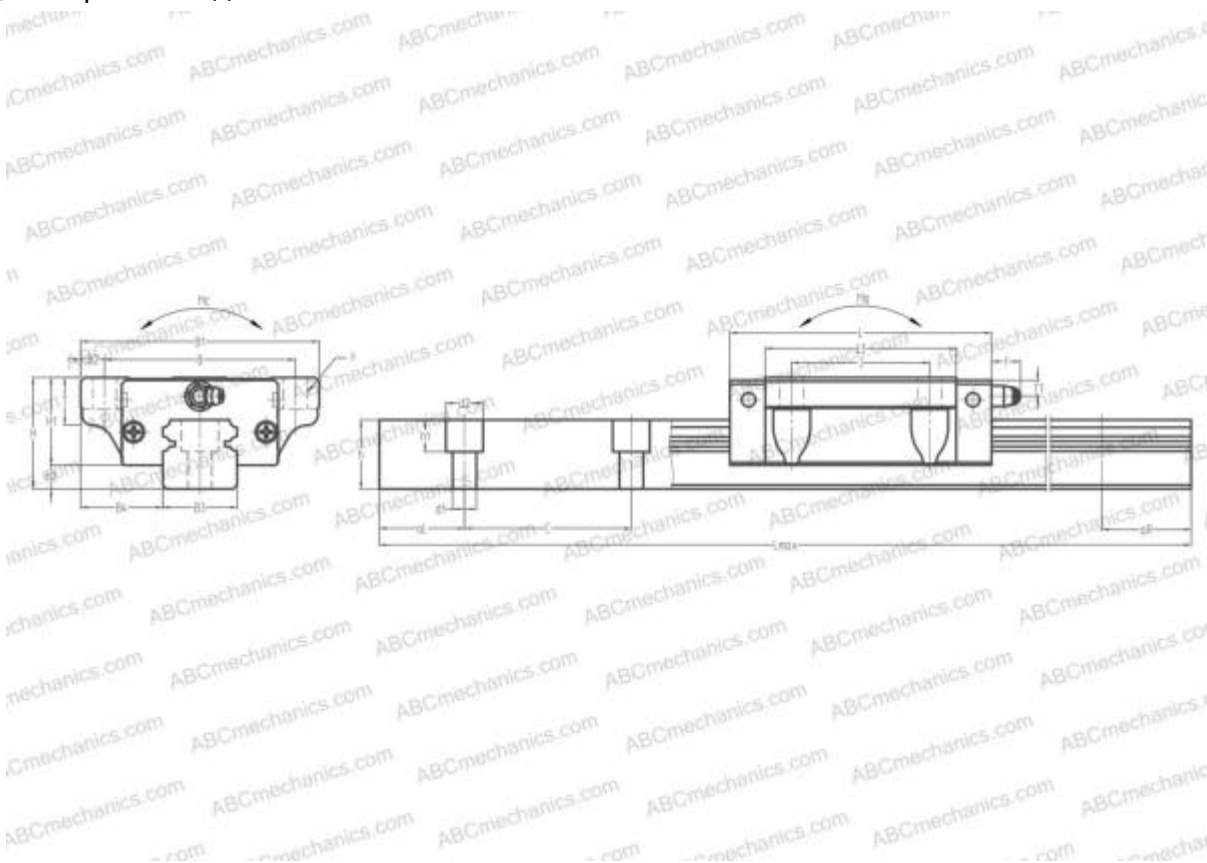

НГW25СВ HIWIN

Линейная направляющая

ТИП: Профильные линейные направляющие, С циркуляцией шариков, С высокой вертикальной несущей нагрузкой, Самоустанавливающийся тип, Фланцевый тип, Низкая, стандартная длина каретки, отверстие под монтажный болт

Технические характеристики

РАЗМЕРЫ, ММ

B1	70,000
H	36,000
L	79,000
B	57,000
J	45,000
L1	58,000
B2	6,500
B3	23,000
B4	23,500
H1	29,000
H2	7,000
T	11,000
T1	6,000
f	11,000
C	60,000

АНАЛОГИ

THK	HSR25B
IKO	LWH25..B
STAR	1651-2

РАЗМЕРЫ, ММ

d1	7,000
d2	11,000
h	22,000
h1	9,000
L max	3960,000
aL	20,000
aR	20,000
F	7x10

МАССА

Масса блока	0,630
Масса рельса	3,600

ПРОИЗВОДИТЕЛЬ

[HIWIN](#)

АНАЛОГИ

ABC	LH25FL
NSK	LH25FL