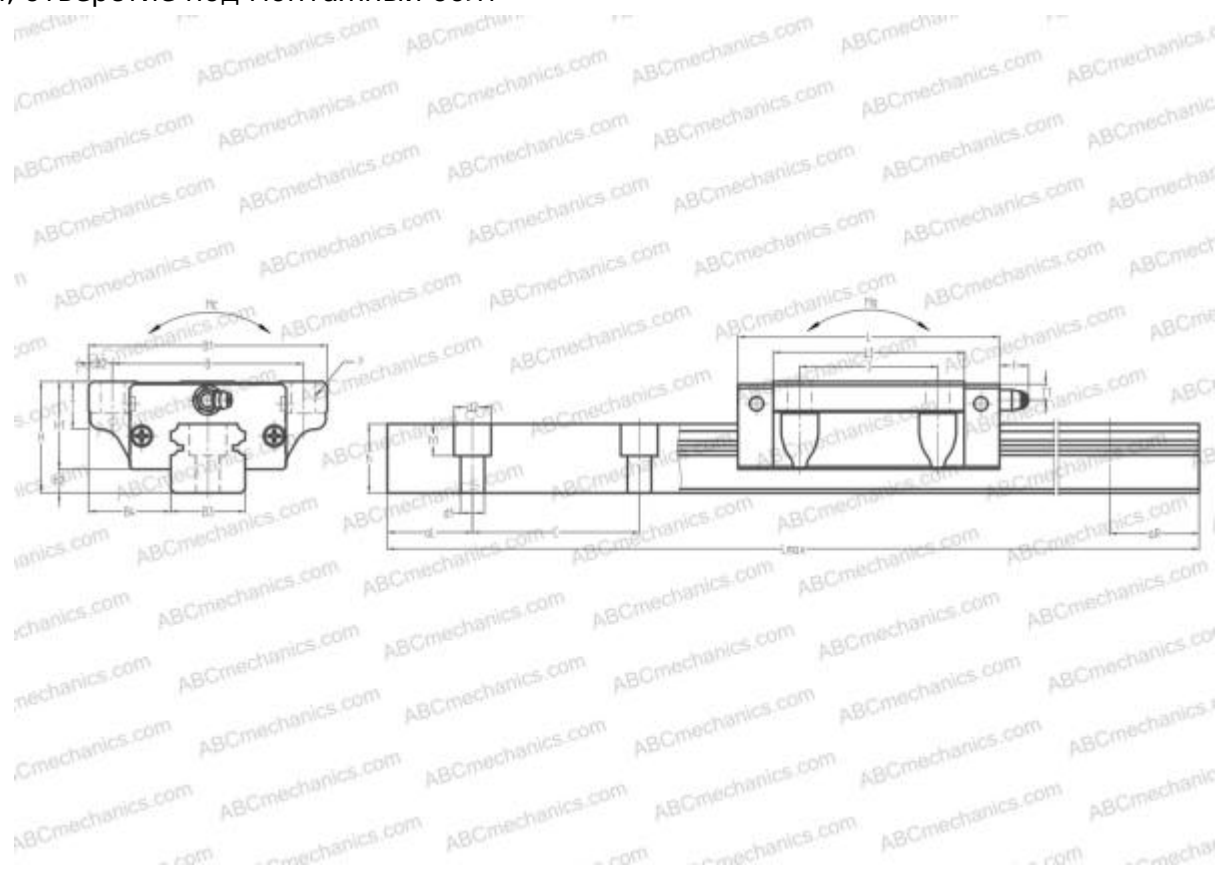

LN30FL ABC

Линейная направляющая

ТИП: Профильные линейные направляющие, С циркуляцией шариков, С высокой вертикальной несущей нагрузкой, Самоустанавливающийся тип, Фланцевый тип, Низкая, стандартная длина каретки, отверстие под монтажный болт

Технические характеристики

РАЗМЕРЫ, ММ

B1	90,000
H	42,000
L	98,600
B	72,000
J	52,000
L1	72,000
B2	9,000
B3	28,000
B4	31,000
H1	33,000
H2	9,000
T	11,000
T1	7,000
f	11,000
C	80,000

АНАЛОГИ

IKO	LWH30..B
HIWIN	HGW30CB
STAR	1651-7

РАЗМЕРЫ, ММ

d1	9,000
d2	14,000
h	26,000
h1	12,000
L max	4000,000
aL	20,000
aR	20,000
F	9x12

МАССА

Масса блока	1,200
Масса рельса	5,200

ПРОИЗВОДИТЕЛЬ

[ABC](#)

АНАЛОГИ

NSK	LH30FL
THK	HSR30B