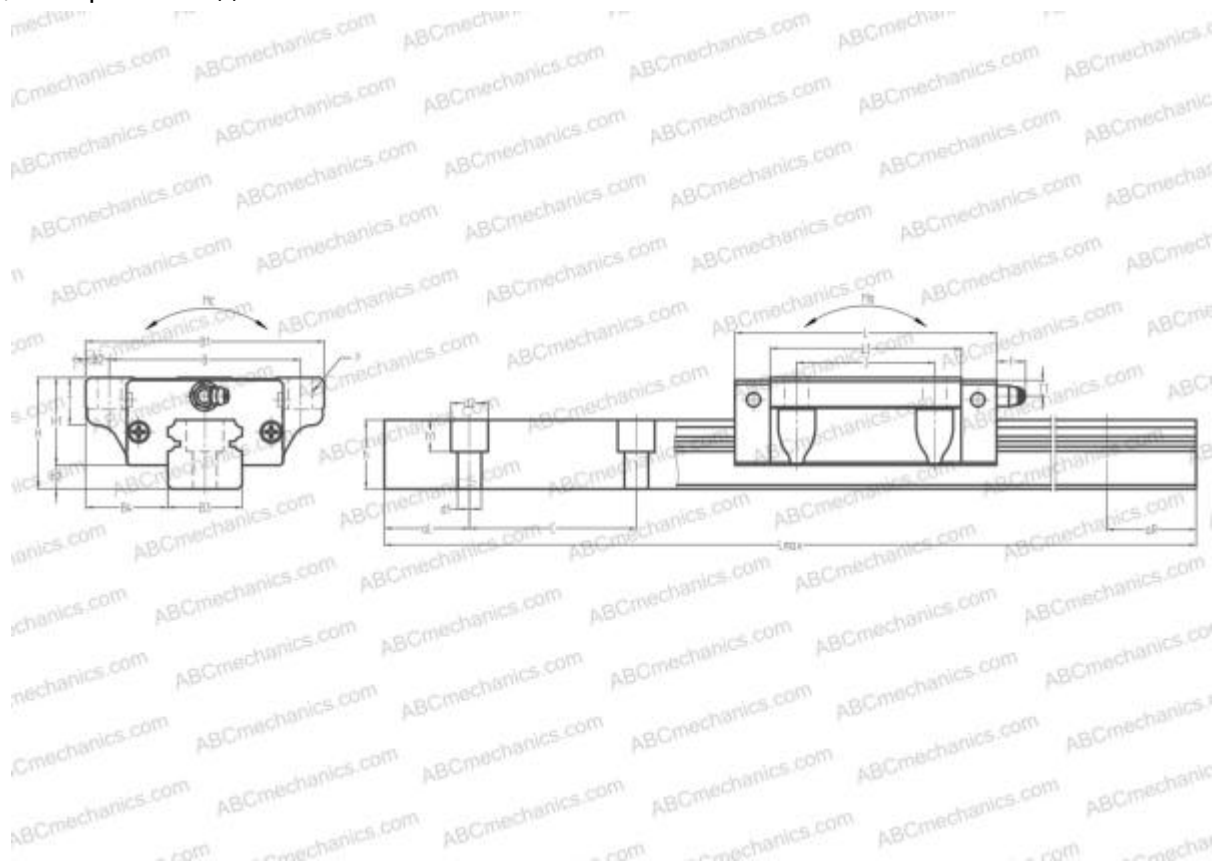

HSR30B THK

Линейная направляющая

ТИП: Профильные линейные направляющие, С циркуляцией шариков, С высокой вертикальной несущей нагрузкой, Самоустанавливающийся тип, Фланцевый тип, Низкая, стандартная длина каретки, отверстие под монтажный болт

Технические характеристики

РАЗМЕРЫ, ММ

B1	90,000
H	42,000
L	98,600
B	72,000
J	52,000
L1	72,000
B2	9,000
B3	28,000
B4	31,000
H1	33,000
H2	9,000
T	11,000
T1	7,000
f	11,000
C	80,000

АНАЛОГИ

IKO	LWH30..B
HIWIN	HGW30CB
STAR	1651-7

РАЗМЕРЫ, ММ

d1	9,000
d2	14,000
h	26,000
h1	12,000
L max	4000,000
aL	20,000
aR	20,000
F	9x12

МАССА

Масса блока	1,200
Масса рельса	5,200

ПРОИЗВОДИТЕЛЬ[THK](#)**АНАЛОГИ**

ABC	LH30FL
NSK	LH30FL