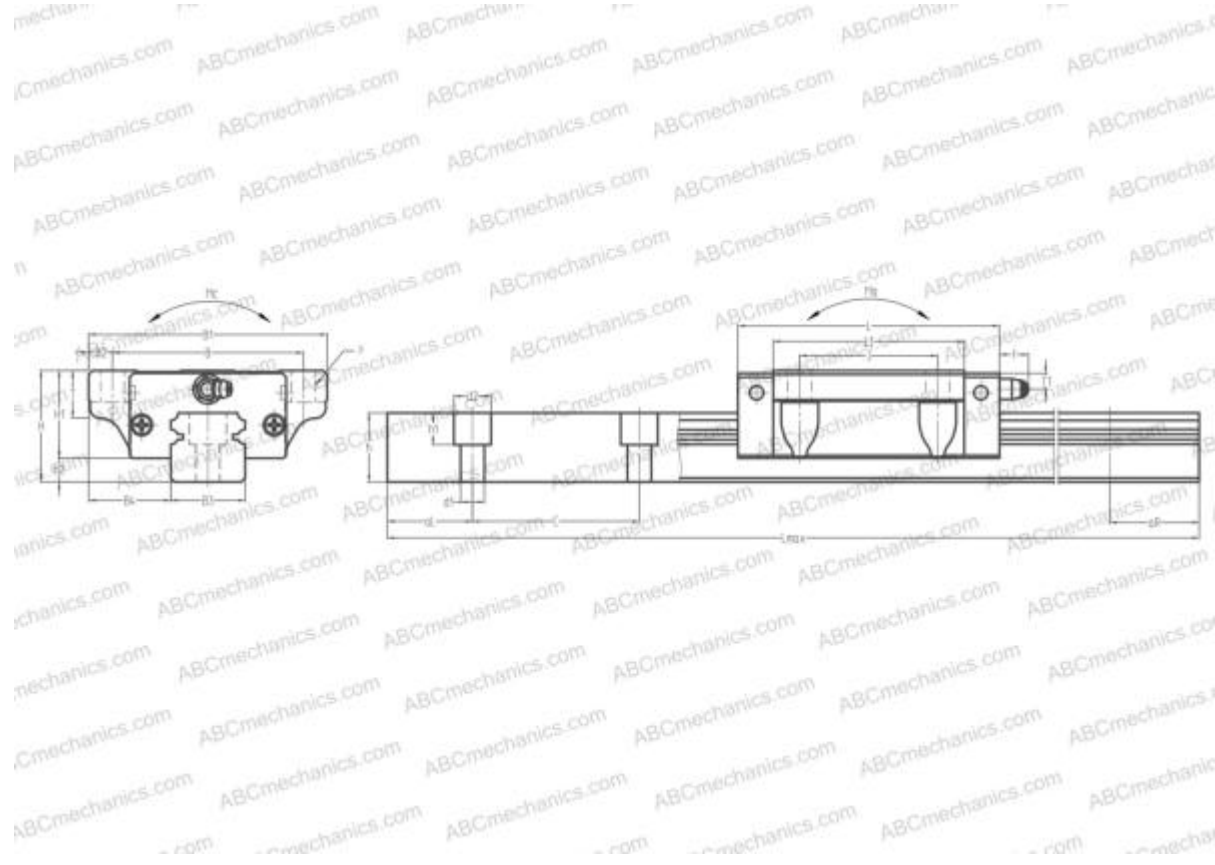

LWN30..B IKO

Линейная направляющая

ТИП: Профильные линейные направляющие, С циркуляцией шариков, С высокой вертикальной несущей нагрузкой, Самоустанавливающийся тип, Фланцевый тип, Низкая, стандартная длина каретки, отверстие под монтажный болт

Технические характеристики

РАЗМЕРЫ, ММ

B1	90,000
H	42,000
L	98,600
B	72,000
J	52,000
L1	72,000
B2	9,000
B3	28,000
B4	31,000
H1	33,000
H2	9,000
T	11,000
T1	7,000
f	11,000
C	80,000

АНАЛОГИ

THK	HSR30B
HIWIN	HGW30CB
STAR	1651-7

РАЗМЕРЫ, ММ

d1	9,000
d2	14,000
h	26,000
h1	12,000
L max	4000,000
aL	20,000
aR	20,000
F	9x12

МАССА

Масса блока	1,200
Масса рельса	5,200

ПРОИЗВОДИТЕЛЬ

[IKO](#)

АНАЛОГИ

ABC	LH30FL
NSK	LH30FL