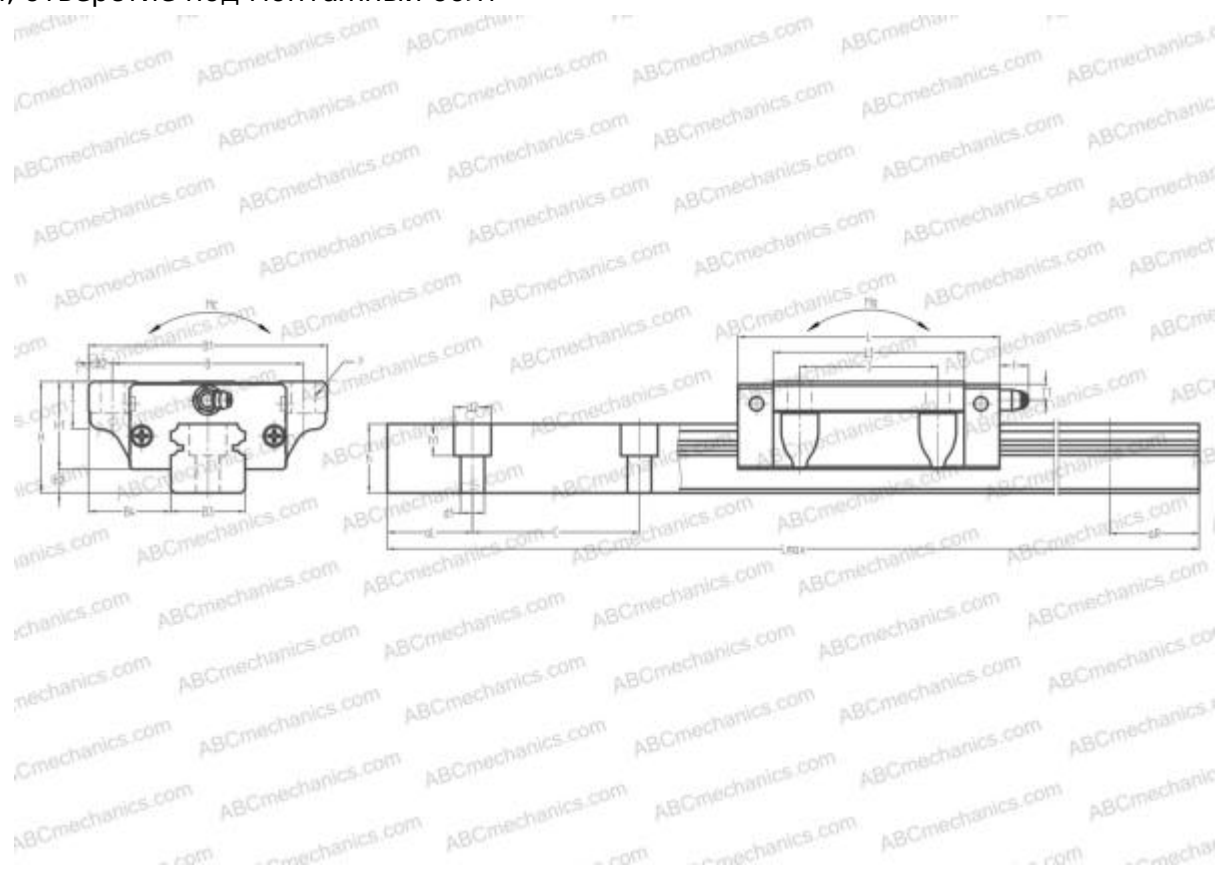

LN35FL ABC

Линейная направляющая

ТИП: Профильные линейные направляющие, С циркуляцией шариков, С высокой вертикальной несущей нагрузкой, Самоустанавливающийся тип, Фланцевый тип, Низкая, стандартная длина каретки, отверстие под монтажный болт

Технические характеристики

РАЗМЕРЫ, ММ

B1	100,000
H	48,000
L	109,000
B	82,000
J	62,000
L1	80,000
B2	9,000
B3	34,000
B4	33,000
H1	38,500
H2	9,500
T	12,000
T1	8,000
f	11,000
C	80,000

АНАЛОГИ

IKO	LWH35..B
HIWIN	HGW35CB
STAR	1651-3

РАЗМЕРЫ, ММ

d1	9,000
d2	14,000
h	29,000
h1	12,000
L max	4000,000
aL	20,000
aR	20,000
F	9x13

МАССА

Масса блока	1,700
Масса рельса	7,200

ПРОИЗВОДИТЕЛЬ[ABC](#)**АНАЛОГИ**

NSK	LH35FL
THK	HSR35B