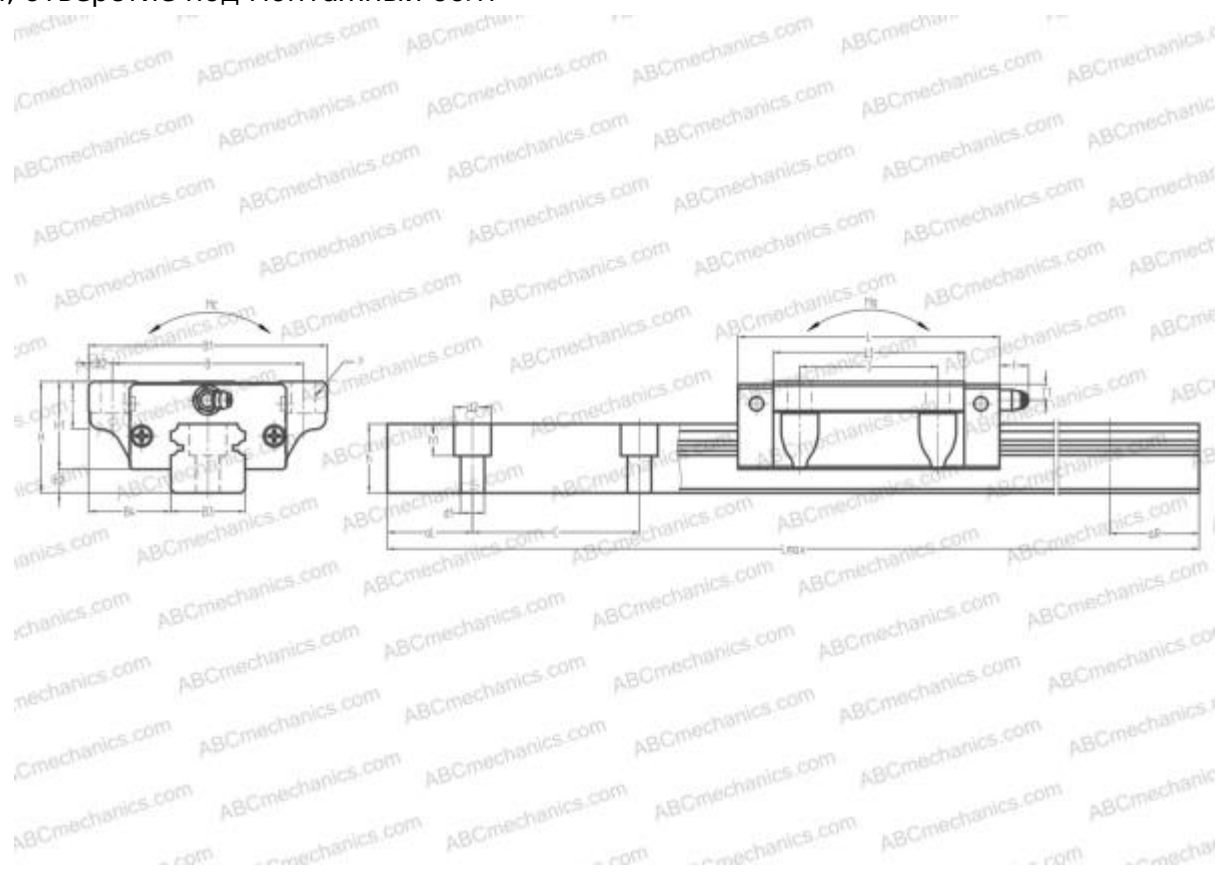

## HSR35B THK

Линейная направляющая

ТИП: Профильные линейные направляющие, С циркуляцией шариков, С высокой вертикальной несущей нагрузкой, Самоустанавливающийся тип, Фланцевый тип, Низкая, стандартная длина каретки, отверстие под монтажный болт

### Технические характеристики

**РАЗМЕРЫ, ММ**

B1	100,000
H	48,000
L	109,000
B	82,000
J	62,000
L1	80,000
B2	9,000
B3	34,000
B4	33,000
H1	38,500
H2	9,500
T	12,000
T1	8,000
f	11,000
C	80,000

**АНАЛОГИ**

IKO	<a href="#">LWH35..B</a>
HIWIN	<a href="#">HGW35CB</a>
STAR	<a href="#">1651-3</a>

**РАЗМЕРЫ, ММ**

d1	9,000
d2	14,000
h	29,000
h1	12,000
L max	4000,000
aL	20,000
aR	20,000
F	9x13

**МАССА**

Масса блока	1,700
Масса рельса	7,200

**ПРОИЗВОДИТЕЛЬ**[THK](#)**АНАЛОГИ**

ABC	<a href="#">LH35FL</a>
NSK	<a href="#">LH35FL</a>