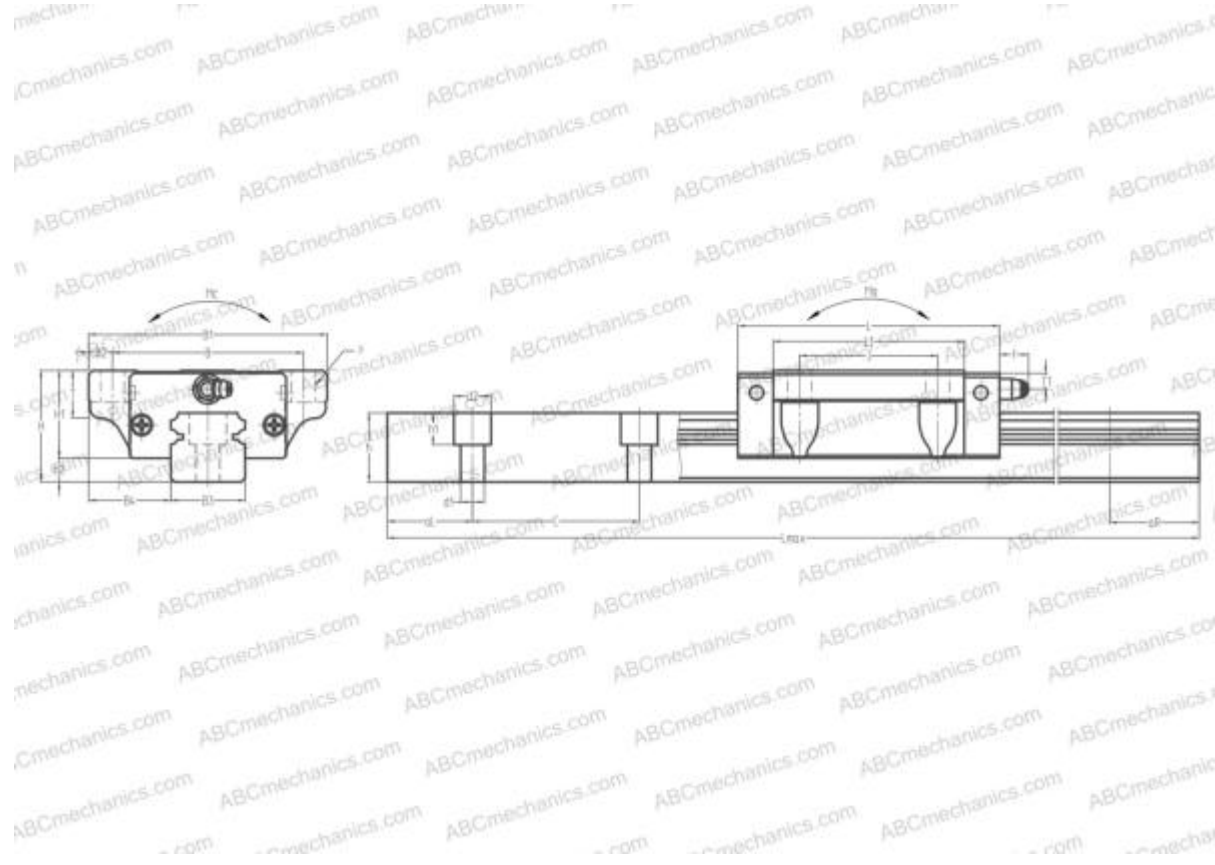

LWN35..B IKO

Линейная направляющая

ТИП: Профильные линейные направляющие, С циркуляцией шариков, С высокой вертикальной несущей нагрузкой, Самоустанавливающийся тип, Фланцевый тип, Низкая, стандартная длина каретки, отверстие под монтажный болт

Технические характеристики

РАЗМЕРЫ, ММ

B1	100,000
H	48,000
L	109,000
B	82,000
J	62,000
L1	80,000
B2	9,000
B3	34,000
B4	33,000
H1	38,500
H2	9,500
T	12,000
T1	8,000
f	11,000
C	80,000

АНАЛОГИ

THK	HSR35B
HIWIN	HGW35CB
STAR	1651-3

РАЗМЕРЫ, ММ

d1	9,000
d2	14,000
h	29,000
h1	12,000
L max	4000,000
aL	20,000
aR	20,000
F	9x13

МАССА

Масса блока	1,700
Масса рельса	7,200

ПРОИЗВОДИТЕЛЬ

[IKO](#)

АНАЛОГИ

ABC	LH35FL
NSK	LH35FL