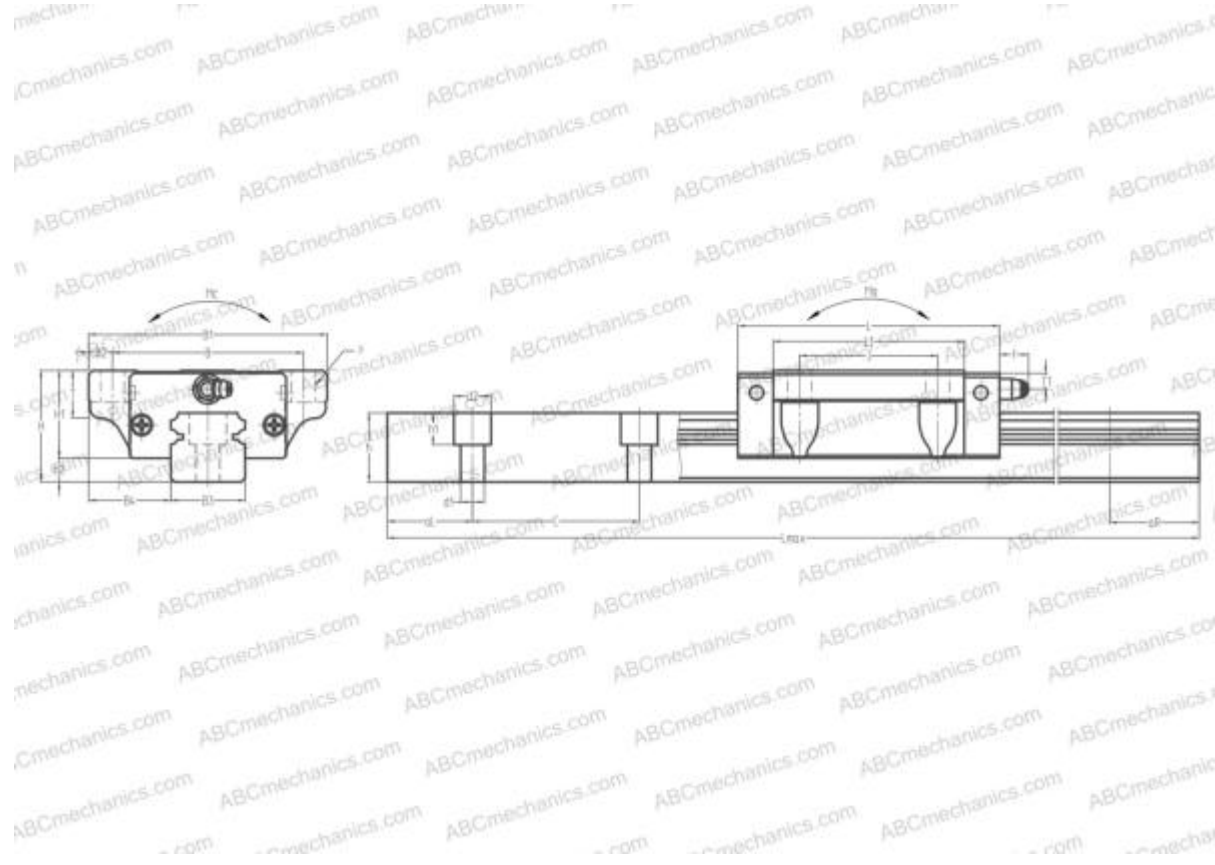

НГW35CB HIWIN

Линейная направляющая

ТИП: Профильные линейные направляющие, С циркуляцией шариков, С высокой вертикальной несущей нагрузкой, Самоустанавливающийся тип, Фланцевый тип, Низкая, стандартная длина каретки, отверстие под монтажный болт

Технические характеристики

РАЗМЕРЫ, ММ

B1	100,000
H	48,000
L	109,000
B	82,000
J	62,000
L1	80,000
B2	9,000
B3	34,000
B4	33,000
H1	38,500
H2	9,500
T	12,000
T1	8,000
f	11,000
C	80,000

АНАЛОГИ

THK	HSR35B
IKO	LWH35..B
STAR	1651-3

РАЗМЕРЫ, ММ

d1	9,000
d2	14,000
h	29,000
h1	12,000
L max	4000,000
aL	20,000
aR	20,000
F	9x13

МАССА

Масса блока	1,700
Масса рельса	7,200

ПРОИЗВОДИТЕЛЬ

[HIWIN](#)

АНАЛОГИ

ABC	LH35FL
NSK	LH35FL