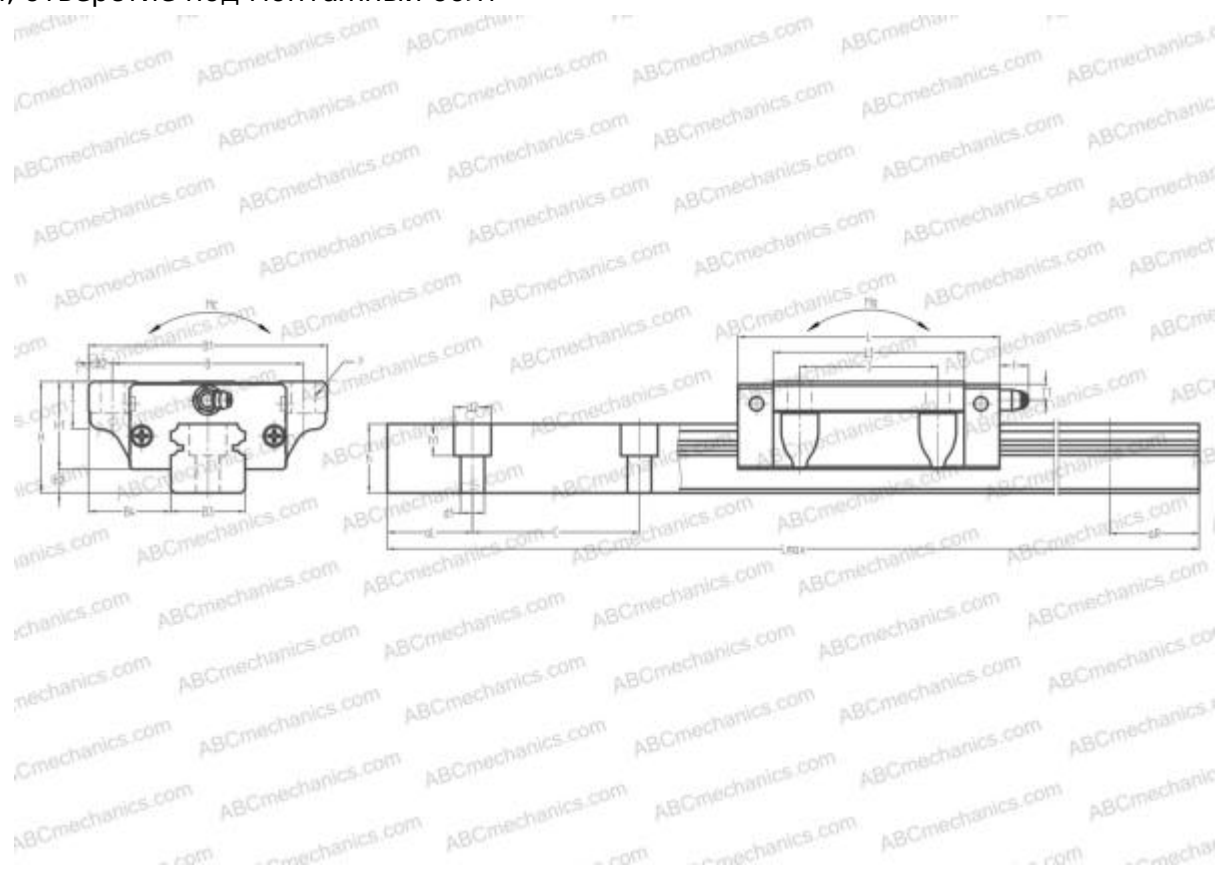

LN55FL ABC

Линейная направляющая

ТИП: Профильные линейные направляющие, С циркуляцией шариков, С высокой вертикальной несущей нагрузкой, Самоустанавливающийся тип, Фланцевый тип, Низкая, стандартная длина каретки, отверстие под монтажный болт

Технические характеристики

РАЗМЕРЫ, ММ

B1	140,000
H	70,000
L	163,000
B	116,000
J	95,000
L1	126,000
B2	12,000
B3	53,000
B4	43,500
H1	55,000
H2	15,000
T	15,000
T1	11,000
f	13,000
C	120,000

АНАЛОГИ

IKO	LWH55..B
HIWIN	HGW55CB
STAR	1651-5

РАЗМЕРЫ, ММ

d1	16,000
d2	23,000
h	44,000
h1	20,000
L max	3960,000
aL	30,000
aR	30,000
F	14x18

МАССА

Масса блока	5,000
Масса рельса	16,900

ПРОИЗВОДИТЕЛЬ[ABC](#)**АНАЛОГИ**

NSK	LH55FL
THK	HSR55B