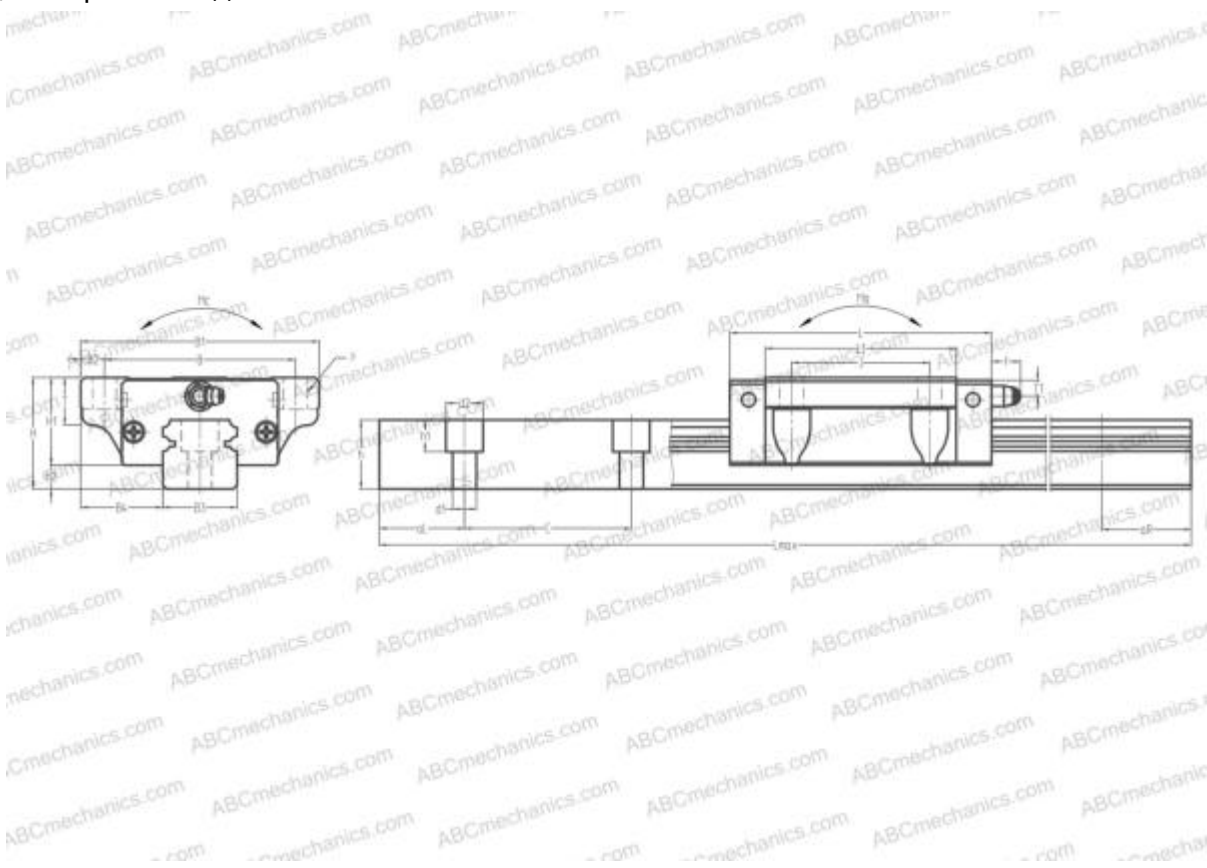

LWN55..B IKO

Линейная направляющая

ТИП: Профильные линейные направляющие, С циркуляцией шариков, С высокой вертикальной несущей нагрузкой, Самоустанавливающийся тип, Фланцевый тип, Низкая, стандартная длина каретки, отверстие под монтажный болт

Технические характеристики

РАЗМЕРЫ, ММ

B1	140,000
H	70,000
L	163,000
B	116,000
J	95,000
L1	126,000
B2	12,000
B3	53,000
B4	43,500
H1	55,000
H2	15,000
T	15,000
T1	11,000
f	13,000
C	120,000

АНАЛОГИ

THK	HSR55B
HIWIN	HGW55CB
STAR	1651-5

РАЗМЕРЫ, ММ

d1	16,000
d2	23,000
h	44,000
h1	20,000
L max	3960,000
aL	30,000
aR	30,000
F	14x18

МАССА

Масса блока	5,000
Масса рельса	16,900

ПРОИЗВОДИТЕЛЬ

[IKO](#)

АНАЛОГИ

ABC	LH55FL
NSK	LH55FL