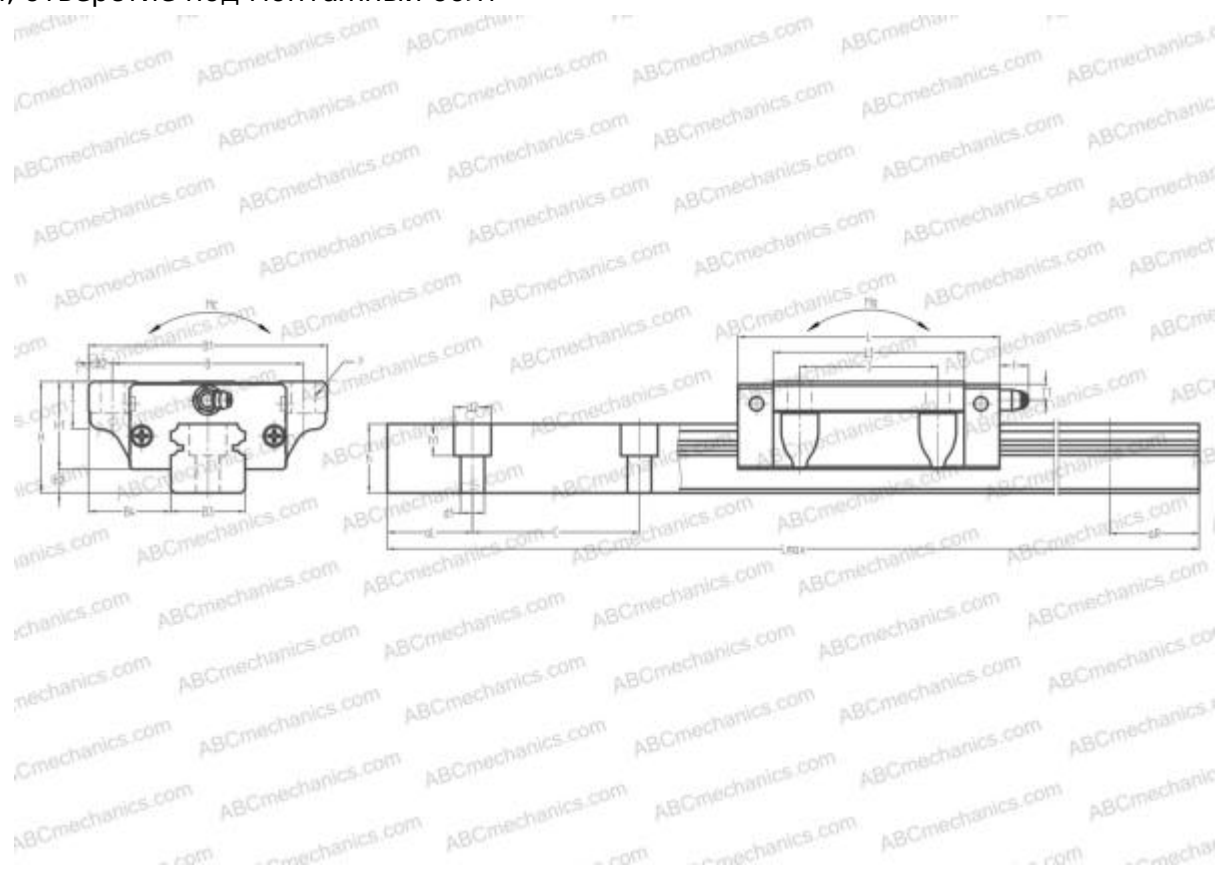

LN65FL ABC

Линейная направляющая

ТИП: Профильные линейные направляющие, С циркуляцией шариков, С высокой вертикальной несущей нагрузкой, Самоустанавливающийся тип, Фланцевый тип, Низкая, стандартная длина каретки, отверстие под монтажный болт

Технические характеристики

РАЗМЕРЫ, ММ

B1	170,000
H	90,000
L	193,000
B	142,000
J	110,000
L1	147,000
B2	14,000
B3	63,000
B4	53,500
H1	74,000
H2	16,000
T	23,000
T1	19,000
f	13,000
C	150,000

АНАЛОГИ

IKO	LWH65..B
HIWIN	HGW65CB
STAR	1651-6

РАЗМЕРЫ, ММ

d1	18,000
d2	26,000
h	53,000
h1	22,000
L max	3900,000
aL	35,000
aR	35,000
F	16x24

МАССА

Масса блока	10,000
Масса рельса	24,300

ПРОИЗВОДИТЕЛЬ

[ABC](#)

АНАЛОГИ

NSK	LH65FL
THK	HSR65B