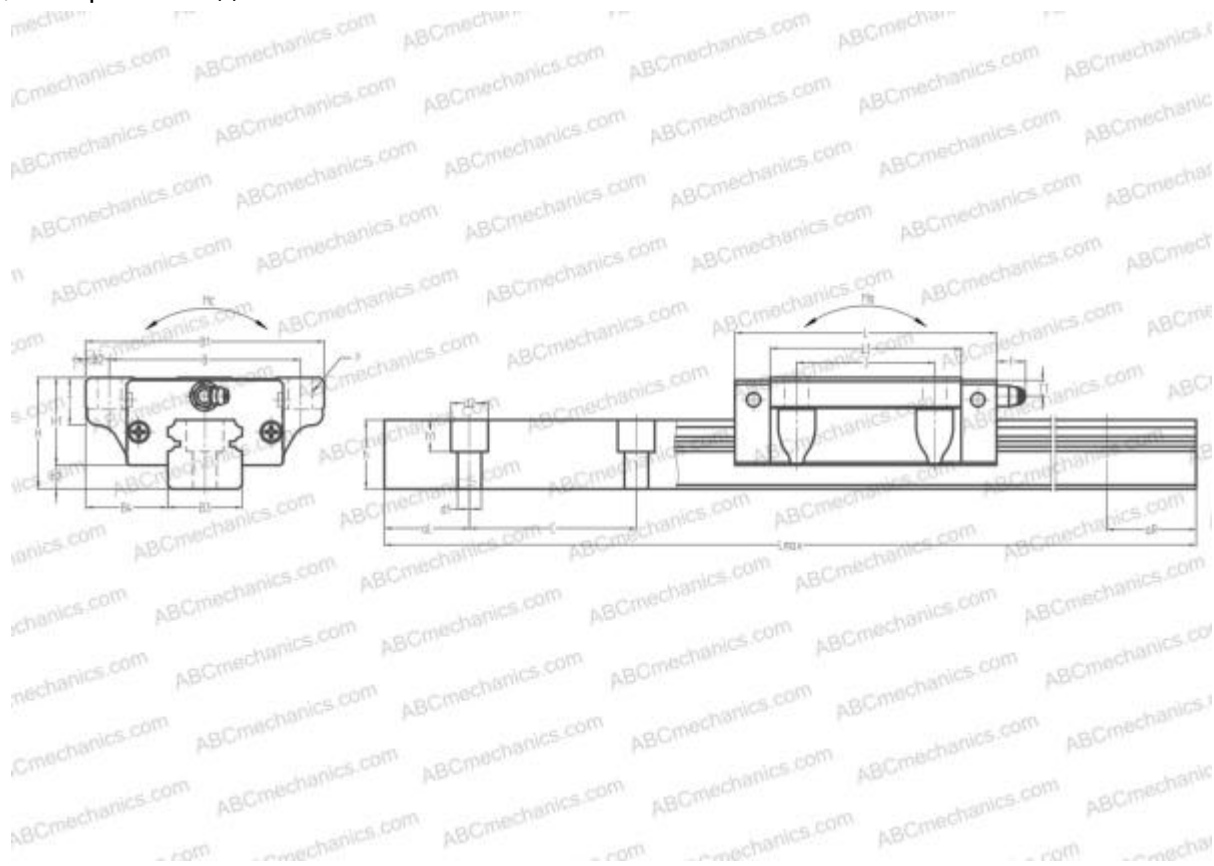

## 1651-6 STAR

Линейная направляющая

ТИП: Профильные линейные направляющие, С циркуляцией шариков, С высокой вертикальной несущей нагрузкой, Самоустанавливающийся тип, Фланцевый тип, Низкая, стандартная длина каретки, отверстие под монтажный болт

## РАЗМЕРЫ, ММ

B1	170,000
H	90,000
L	193,000
B	142,000
J	110,000
L1	147,000
B2	14,000
B3	63,000
B4	53,500
H1	74,000
H2	16,000
T	23,000
T1	19,000
f	13,000
C	150,000

## РАЗМЕРЫ, ММ

d1	18,000
d2	26,000
h	53,000
h1	22,000
L max	3900,000
aL	35,000
aR	35,000
F	16x24

## МАССА

Масса блока	10,000
Масса рельса	24,300