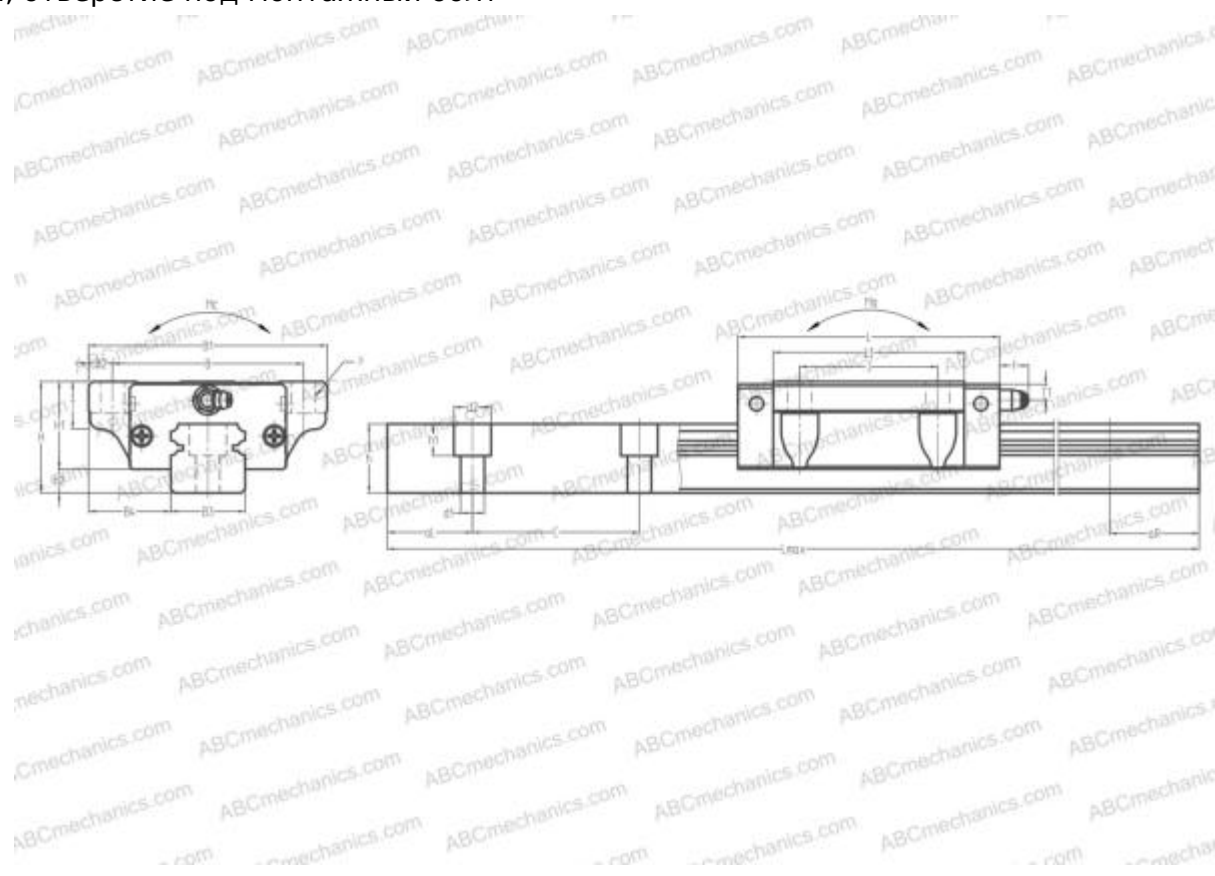

## LN20HL ABC

Линейная направляющая

ТИП: Профильные линейные направляющие, С циркуляцией шариков, С высокой вертикальной несущей нагрузкой, Самоустанавливающийся тип, Фланцевый тип, Низкая, удлиненная каретка, отверстие под монтажный болт

### Технические характеристики

**РАЗМЕРЫ, ММ**

B1	63,000
H	30,000
L	91,800
B	53,000
J	40,000
L1	72,000
B2	5,000
B3	20,000
B4	21,500
H1	25,000
H2	5,000
T	10,000
T1	5,000
f	11,000
C	60,000

**АНАЛОГИ**

IKO	<a href="#">LWHG20</a>
HIWIN	<a href="#">HGW20HB</a>
STAR	<a href="#">1653-8</a>
INA	<a href="#">KUSE 20L</a>
THOMSON	<a href="#">AG20BA</a>

**РАЗМЕРЫ, ММ**

d1	6,000
d2	9,500
h	18,000
h1	8,500
L max	3960,000
aL	20,000
aR	20,000
F	6x10

**МАССА**

Масса блока	0,650
Масса рельса	2,600

**ПРОИЗВОДИТЕЛЬ**[ABC](#)**АНАЛОГИ**

NSK	<a href="#">LH20HL</a>
THK	<a href="#">HSR20LB</a>