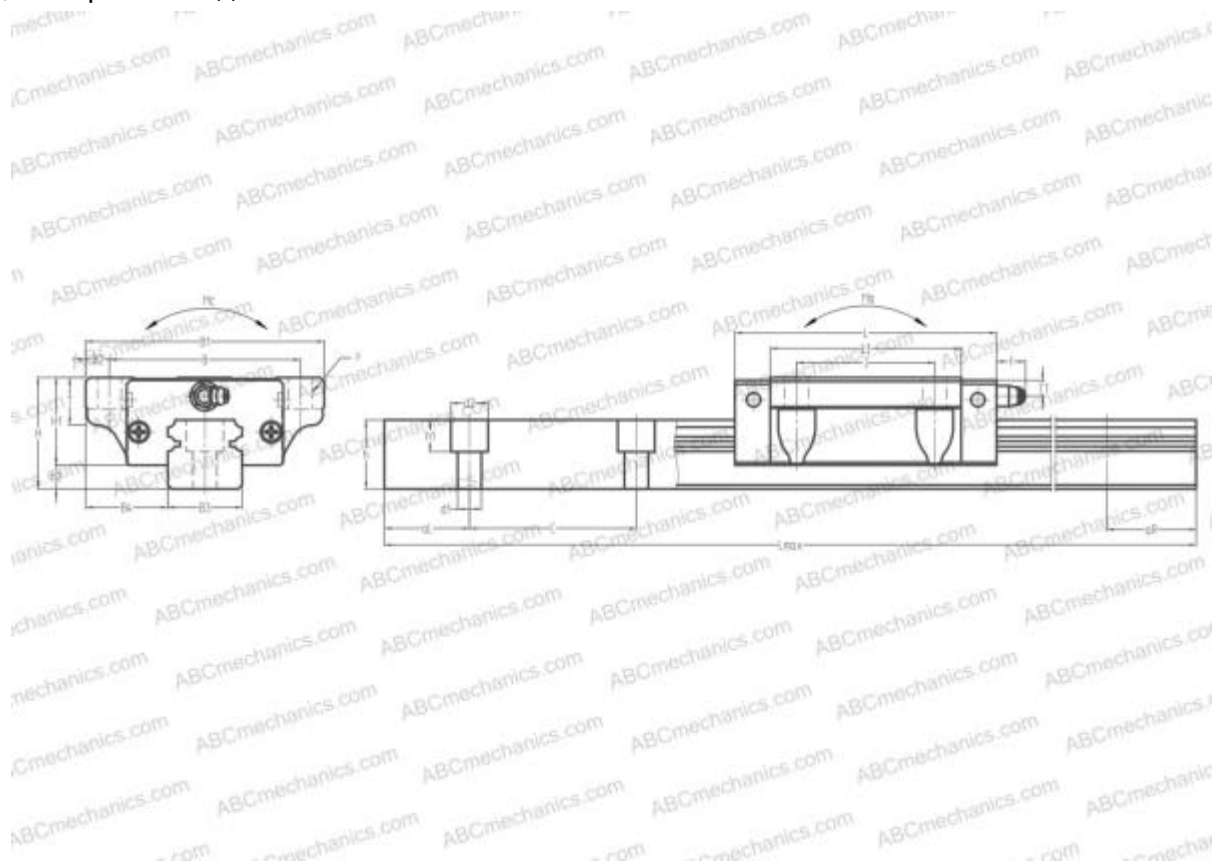

## HSR20LB THK

Линейная направляющая

ТИП: Профильные линейные направляющие, С циркуляцией шариков, С высокой вертикальной несущей нагрузкой, Самоустанавливающийся тип, Фланцевый тип, Низкая, удлиненная каретка, отверстие под монтажный болт

## РАЗМЕРЫ, ММ

d1	6,000
d2	9,500
h	18,000
h1	8,500
L max	3960,000
aL	20,000
aR	20,000
F	6x10

## МАССА

Масса блока	0,650
Масса рельса	2,600