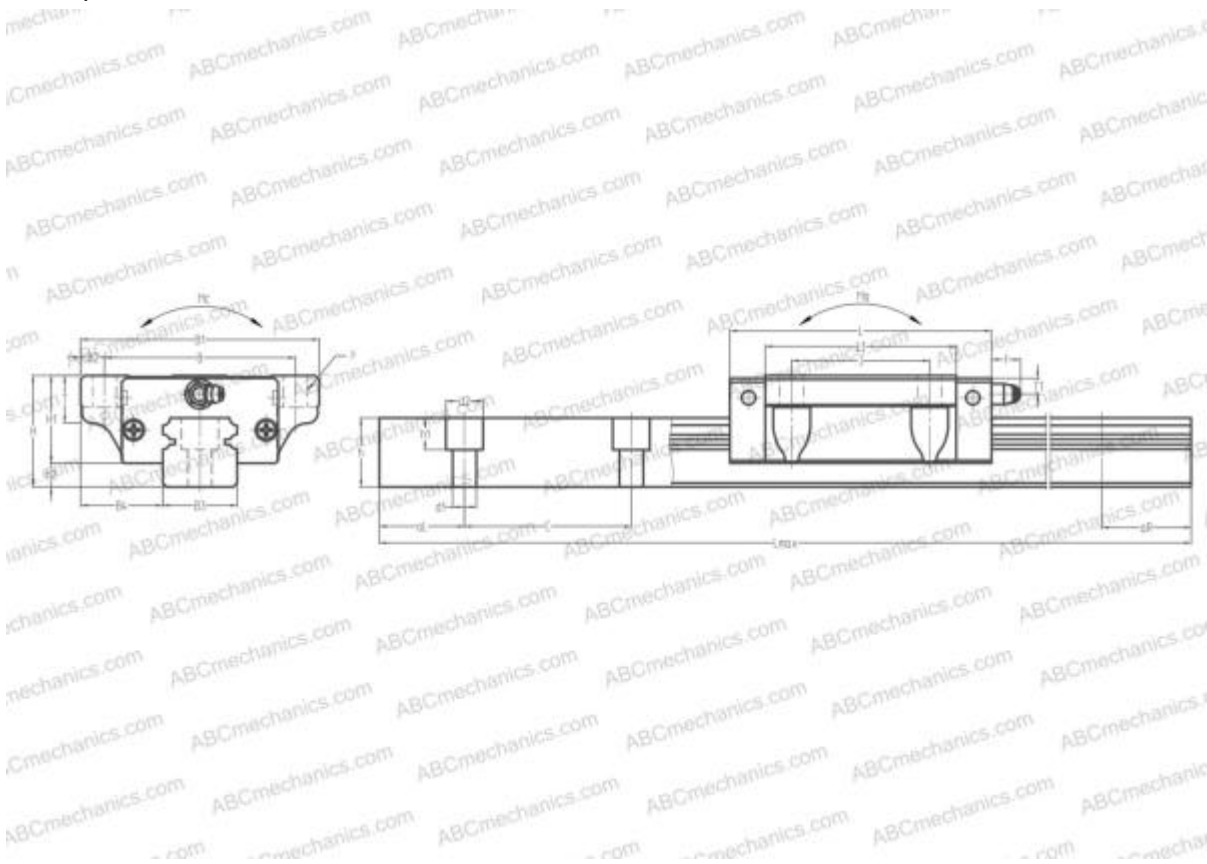

LWNG20 IKO

Линейная направляющая

ТИП: Профильные линейные направляющие, С циркуляцией шариков, С высокой вертикальной несущей нагрузкой, Самоустанавливающийся тип, Фланцевый тип, Низкая, удлиненная каретка, отверстие под монтажный болт

Технические характеристики

РАЗМЕРЫ, ММ

B1	63,000
H	30,000
L	91,800
B	53,000
J	40,000
L1	72,000
B2	5,000
B3	20,000
B4	21,500
H1	25,000
H2	5,000
T	10,000
T1	5,000
f	11,000
C	60,000

АНАЛОГИ

THK	HSR20LB
HIWIN	HGW20HB
STAR	1653-8
INA	KUSE 20L
THOMSON	AG20BA

РАЗМЕРЫ, ММ

d1	6,000
d2	9,500
h	18,000
h1	8,500
L max	3960,000
aL	20,000
aR	20,000
F	6x10

МАССА

Масса блока	0,650
Масса рельса	2,600

ПРОИЗВОДИТЕЛЬ

[IKO](#)

АНАЛОГИ

ABC	LH20HL
NSK	LH20HL