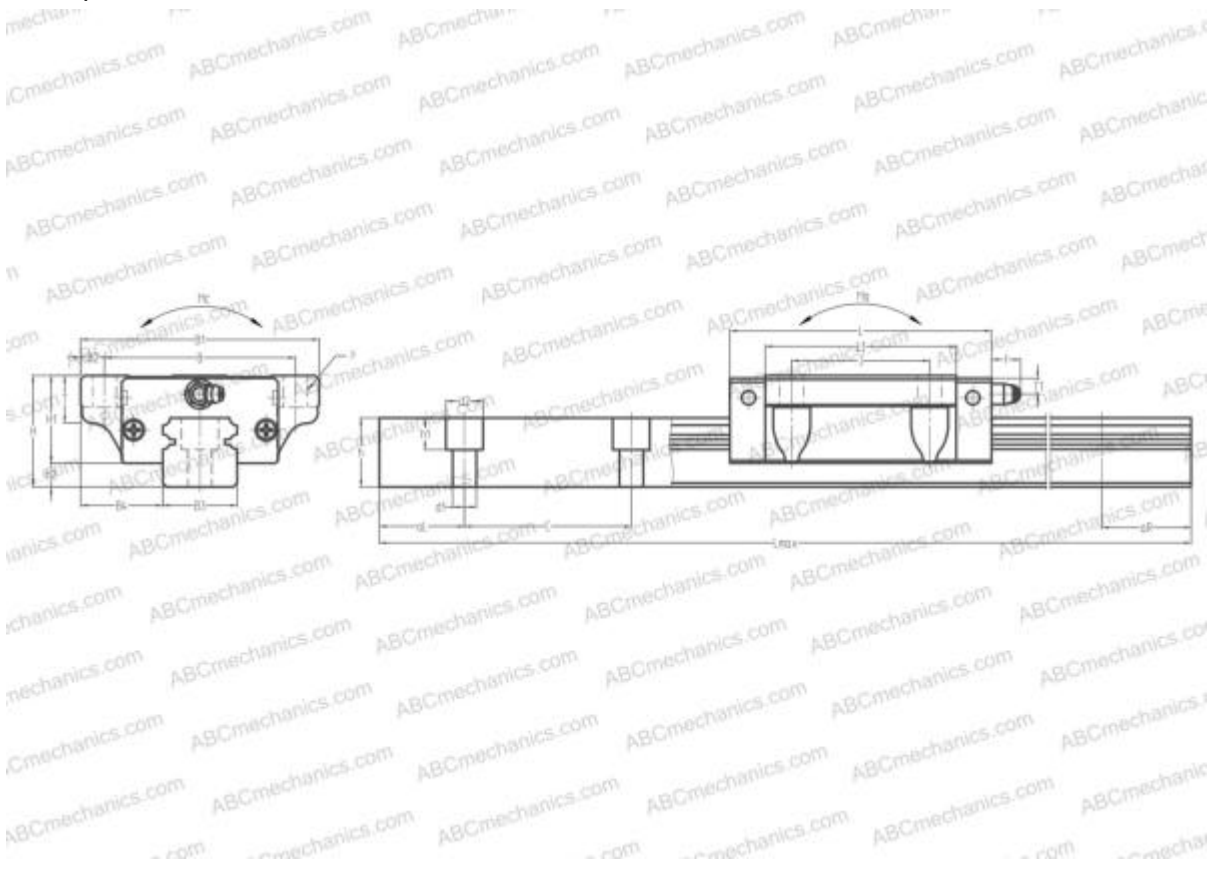

## KUSE 20L INA

Линейная направляющая

ТИП: Профильные линейные направляющие, С циркуляцией шариков, С высокой вертикальной несущей нагрузкой, Самоустанавливающийся тип, Фланцевый тип, Низкая, удлиненная каретка, отверстие под монтажный болт

## РАЗМЕРЫ, ММ

d1	6,000
d2	9,500
h	18,000
h1	8,500
L max	3960,000
aL	20,000
aR	20,000
F	6x10

## МАССА

Масса блока	0,650
Масса рельса	2,600