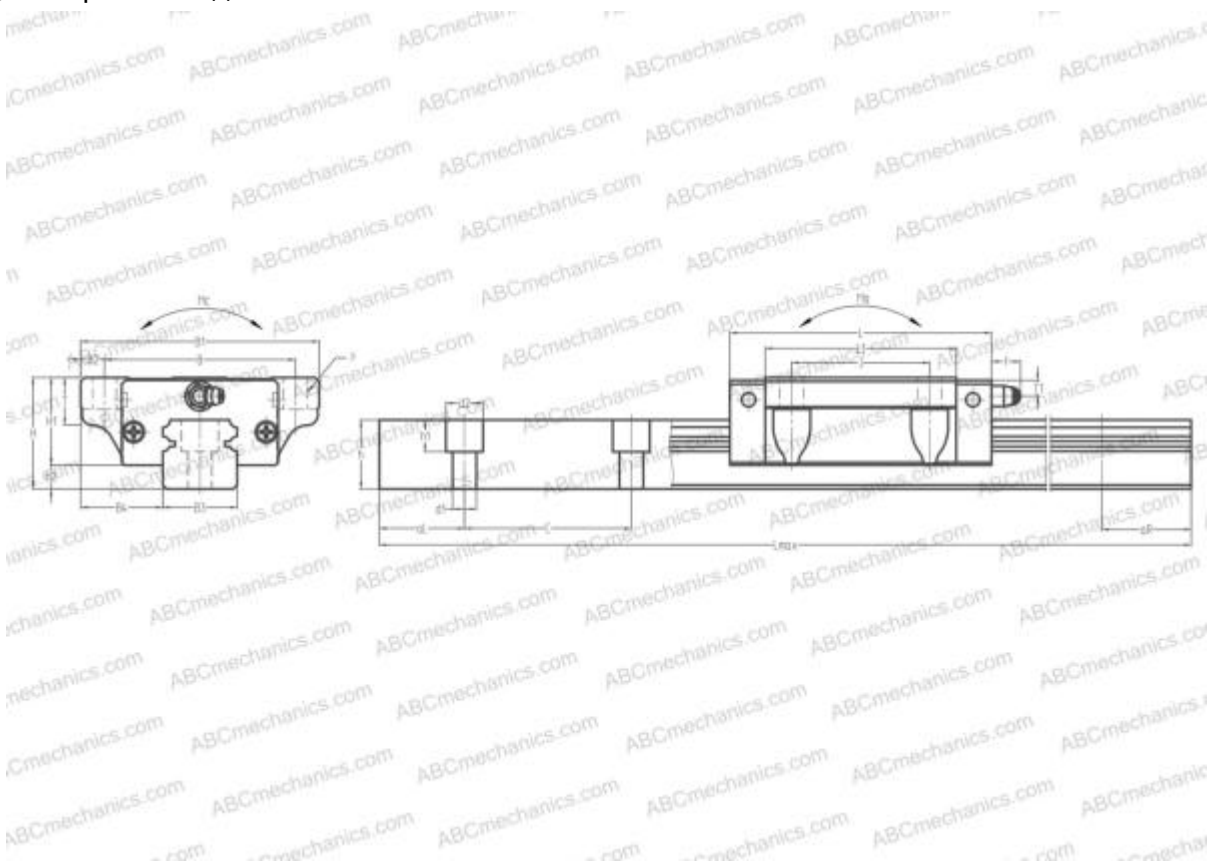

LN25HL ABC

Линейная направляющая

ТИП: Профильные линейные направляющие, С циркуляцией шариков, С высокой вертикальной несущей нагрузкой, Самоустанавливающийся тип, Фланцевый тип, Низкая, удлиненная каретка, отверстие под монтажный болт

Технические характеристики

РАЗМЕРЫ, ММ

B1	70,000
H	36,000
L	107,000
B	57,000
J	45,000
L1	86,000
B2	6,500
B3	23,000
B4	23,500
H1	29,000
H2	7,000
T	11,000
T1	6,000
f	11,000
C	60,000

АНАЛОГИ

IKO	LWHG25
HIWIN	HGW25HB
STAR	1653-2

РАЗМЕРЫ, ММ

d1	7,000
d2	11,000
h	22,000
h1	9,000
L max	3960,000
aL	20,000
aR	20,000
F	7x10

МАССА

Масса блока	0,930
Масса рельса	3,600

ПРОИЗВОДИТЕЛЬ[ABC](#)**АНАЛОГИ**

NSK	LH25HL
THK	HSR25LB