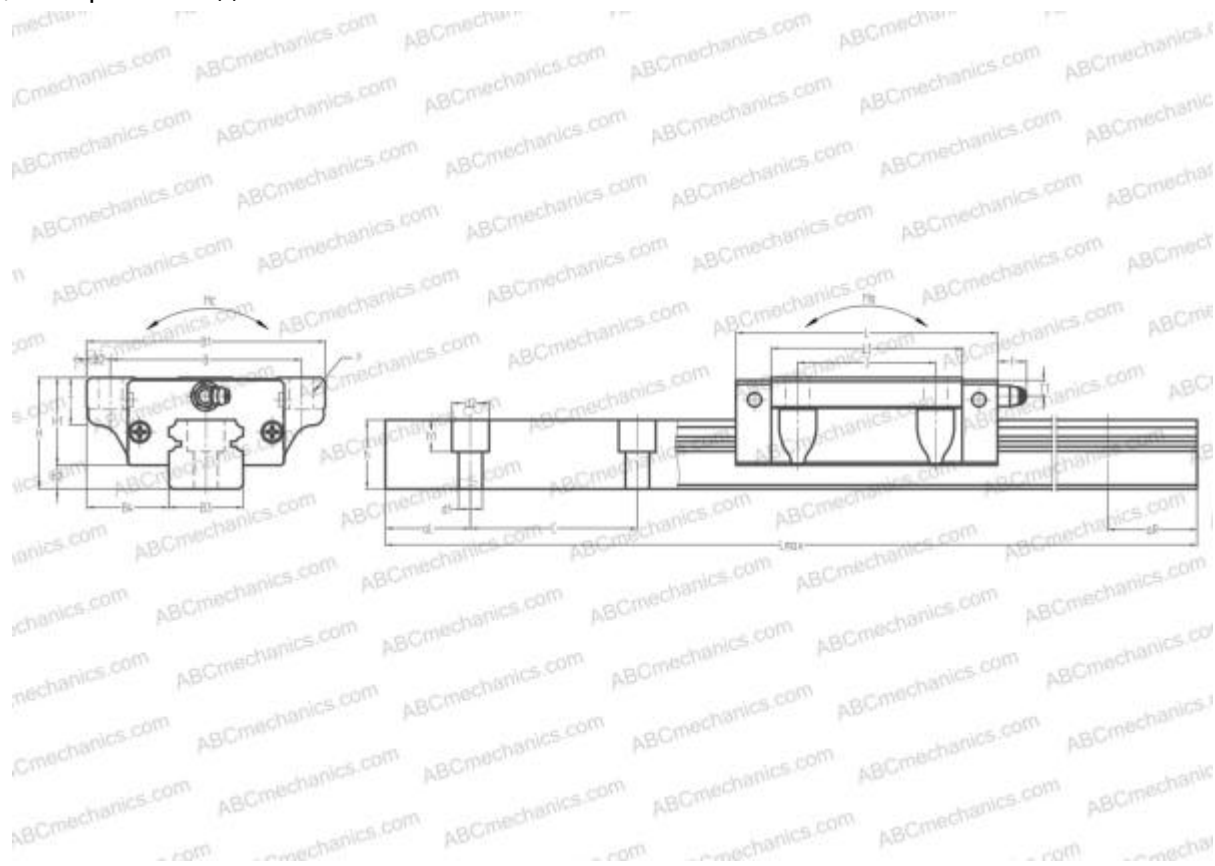

HSR25LB THK

Линейная направляющая

ТИП: Профильные линейные направляющие, С циркуляцией шариков, С высокой вертикальной несущей нагрузкой, Самоустанавливающийся тип, Фланцевый тип, Низкая, удлиненная каретка, отверстие под монтажный болт

Технические характеристики

РАЗМЕРЫ, ММ

B1	70,000
H	36,000
L	107,000
B	57,000
J	45,000
L1	86,000
B2	6,500
B3	23,000
B4	23,500
H1	29,000
H2	7,000
T	11,000
T1	6,000
f	11,000
C	60,000

АНАЛОГИ

IKO	LWHG25
HIWIN	HGW25HB
STAR	1653-2

РАЗМЕРЫ, ММ

d1	7,000
d2	11,000
h	22,000
h1	9,000
L max	3960,000
aL	20,000
aR	20,000
F	7x10

МАССА

Масса блока	0,930
Масса рельса	3,600

ПРОИЗВОДИТЕЛЬ

[THK](#)

АНАЛОГИ

ABC	LH25HL
NSK	LH25HL