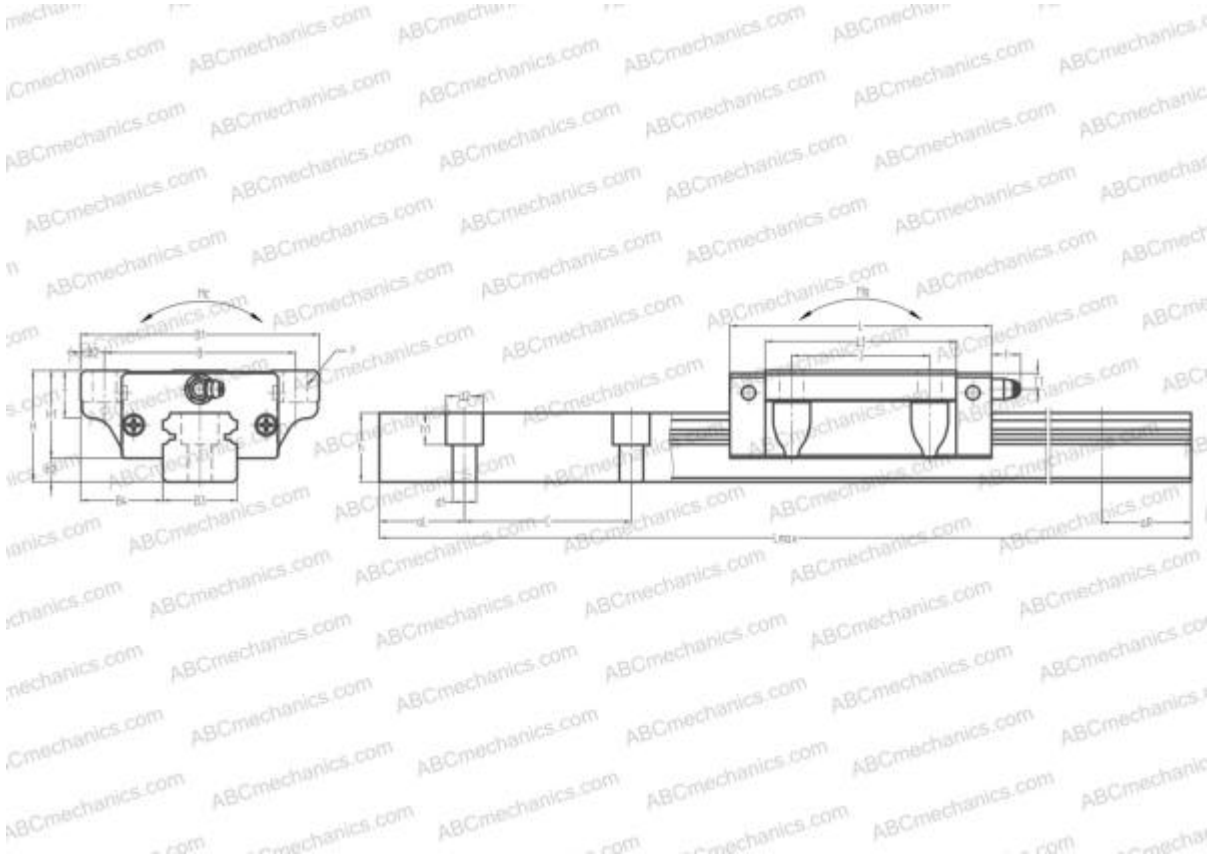

LWNG25 IKO

Линейная направляющая

ТИП: Профильные линейные направляющие, С циркуляцией шариков, С высокой вертикальной несущей нагрузкой, Самоустанавливающийся тип, Фланцевый тип, Низкая, удлиненная каретка, отверстие под монтажный болт

Технические характеристики

РАЗМЕРЫ, ММ

B1	70,000
H	36,000
L	107,000
B	57,000
J	45,000
L1	86,000
B2	6,500
B3	23,000
B4	23,500
H1	29,000
H2	7,000
T	11,000
T1	6,000
f	11,000
C	60,000

АНАЛОГИ

THK	HSR25LB
HIWIN	HGW25HB
STAR	1653-2

РАЗМЕРЫ, ММ

d1	7,000
d2	11,000
h	22,000
h1	9,000
L max	3960,000
aL	20,000
aR	20,000
F	7x10

МАССА

Масса блока	0,930
Масса рельса	3,600

ПРОИЗВОДИТЕЛЬ

[IKO](#)

АНАЛОГИ

ABC	LH25HL
NSK	LH25HL