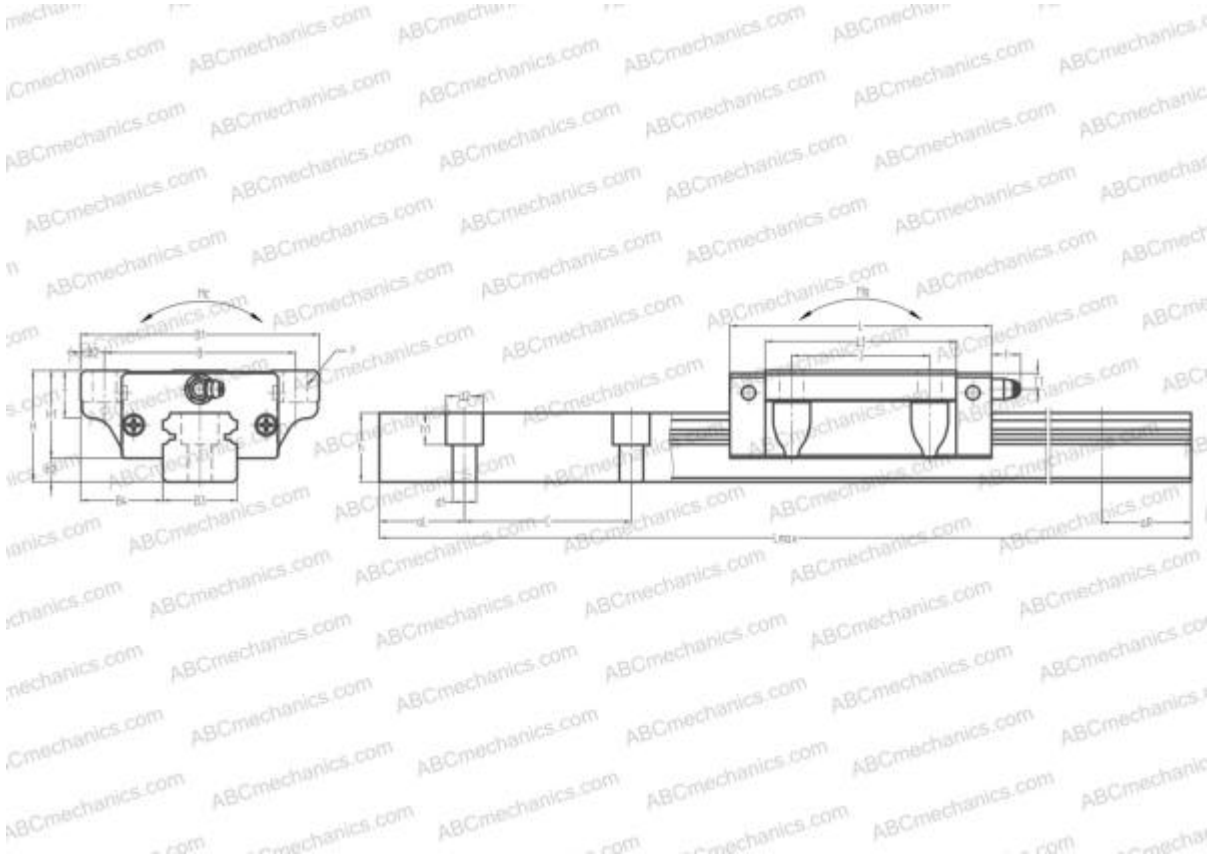

## HGW25HB HIWIN

Линейная направляющая

ТИП: Профильные линейные направляющие, С циркуляцией шариков, С высокой вертикальной несущей нагрузкой, Самоустанавливающийся тип, Фланцевый тип, Низкая, удлиненная каретка, отверстие под монтажный болт

## РАЗМЕРЫ, ММ

B1	70,000
H	36,000
L	107,000
B	57,000
J	45,000
L1	86,000
B2	6,500
B3	23,000
B4	23,500
H1	29,000
H2	7,000
T	11,000
T1	6,000
f	11,000
C	60,000

## РАЗМЕРЫ, ММ

d1	7,000
d2	11,000
h	22,000
h1	9,000
L max	3960,000
aL	20,000
aR	20,000
F	7x10

## МАССА

Масса блока	0,930
Масса рельса	3,600