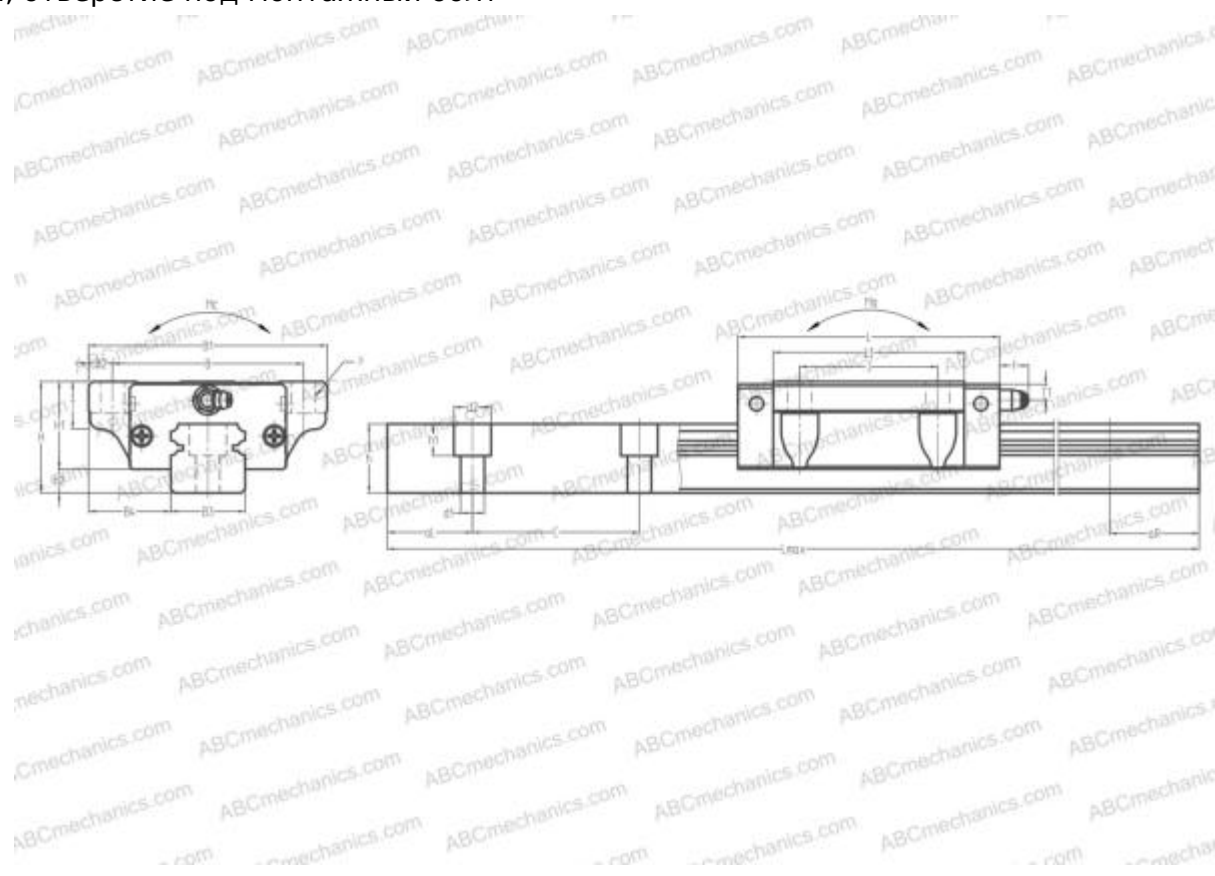

ЛН30НЛ ABC

Линейная направляющая

ТИП: Профильные линейные направляющие, С циркуляцией шариков, С высокой вертикальной несущей нагрузкой, Самоустанавливающийся тип, Фланцевый тип, Низкая, удлиненная каретка, отверстие под монтажный болт

Технические характеристики

РАЗМЕРЫ, ММ

B1	90,000
H	42,000
L	124,600
B	72,000
J	52,000
L1	98,000
B2	9,000
B3	28,000
B4	31,000
H1	33,000
H2	9,000
T	11,000
T1	7,000
f	11,000
C	80,000

АНАЛОГИ

IKO	LWHG30
HIWIN	HGW30HB
STAR	1653-7

РАЗМЕРЫ, ММ

d1	9,000
d2	14,000
h	26,000
h1	12,000
L max	4000,000
aL	20,000
aR	20,000
F	9x12

МАССА

Масса блока	1,600
Масса рельса	5,200

ПРОИЗВОДИТЕЛЬ

[ABC](#)

АНАЛОГИ

NSK	LH30HL
THK	HSR30LB