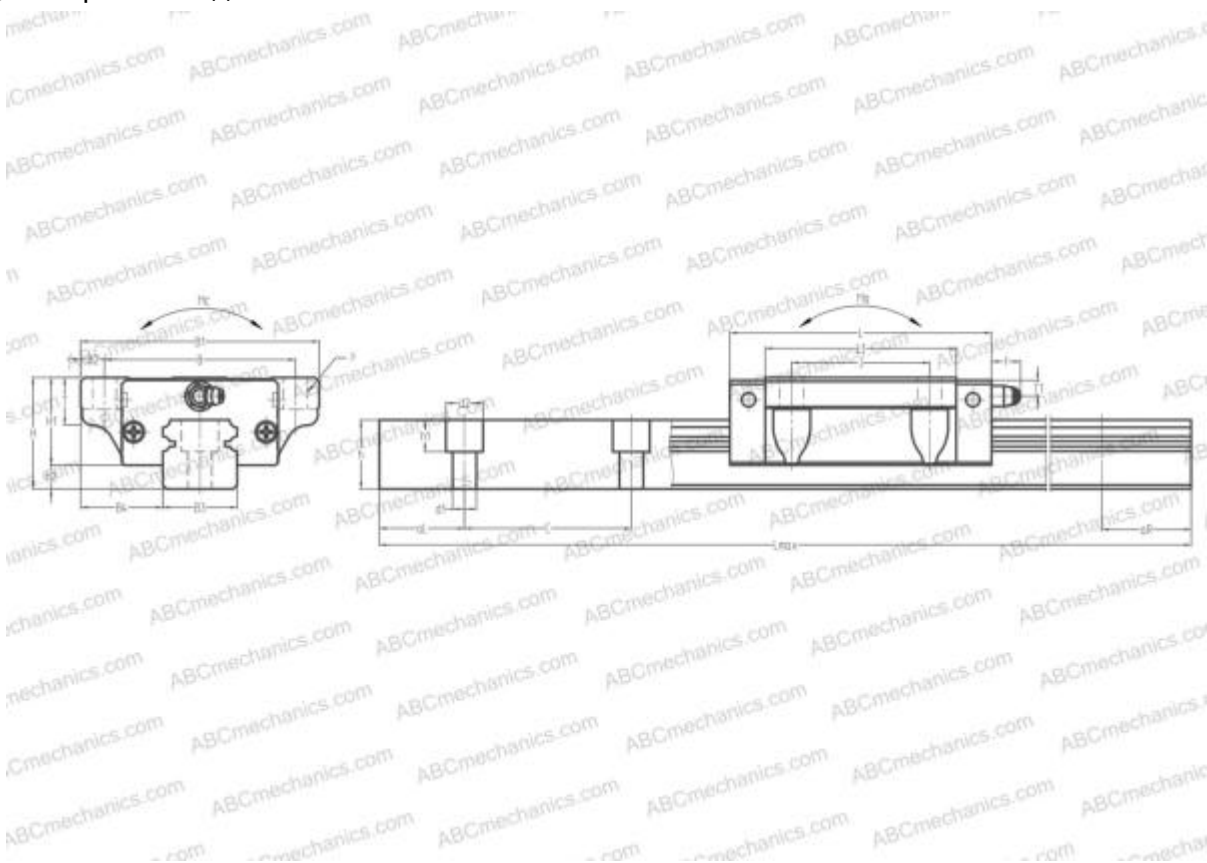

HSR30LB THK

Линейная направляющая

ТИП: Профильные линейные направляющие, С циркуляцией шариков, С высокой вертикальной несущей нагрузкой, Самоустанавливающийся тип, Фланцевый тип, Низкая, удлиненная каретка, отверстие под монтажный болт

Технические характеристики

РАЗМЕРЫ, ММ

B1	90,000
H	42,000
L	124,600
B	72,000
J	52,000
L1	98,000
B2	9,000
B3	28,000
B4	31,000
H1	33,000
H2	9,000
T	11,000
T1	7,000
f	11,000
C	80,000

АНАЛОГИ

IKO	LWHG30
HIWIN	HGW30HB
STAR	1653-7

РАЗМЕРЫ, ММ

d1	9,000
d2	14,000
h	26,000
h1	12,000
L max	4000,000
aL	20,000
aR	20,000
F	9x12

МАССА

Масса блока	1,600
Масса рельса	5,200

ПРОИЗВОДИТЕЛЬ

[THK](#)

АНАЛОГИ

ABC	LH30HL
NSK	LH30HL