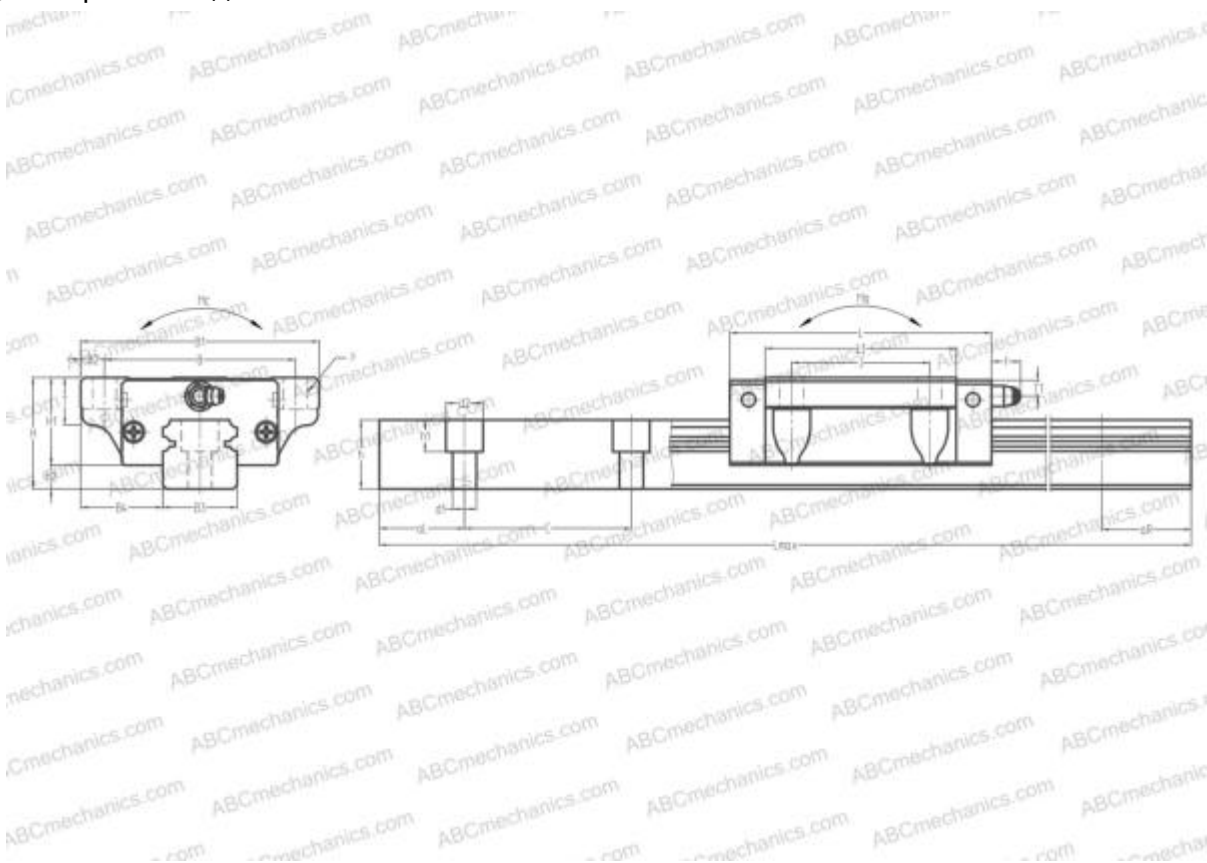

## HGW30HВ HIWIN

Линейная направляющая

ТИП: Профильные линейные направляющие, С циркуляцией шариков, С высокой вертикальной несущей нагрузкой, Самоустанавливающийся тип, Фланцевый тип, Низкая, удлиненная каретка, отверстие под монтажный болт

## РАЗМЕРЫ, ММ

B1	90,000
H	42,000
L	124,600
B	72,000
J	52,000
L1	98,000
B2	9,000
B3	28,000
B4	31,000
H1	33,000
H2	9,000
T	11,000
T1	7,000
f	11,000
C	80,000

## РАЗМЕРЫ, ММ

d1	9,000
d2	14,000
h	26,000
h1	12,000
L max	4000,000
aL	20,000
aR	20,000
F	9x12

## МАССА

Масса блока	1,600
Масса рельса	5,200