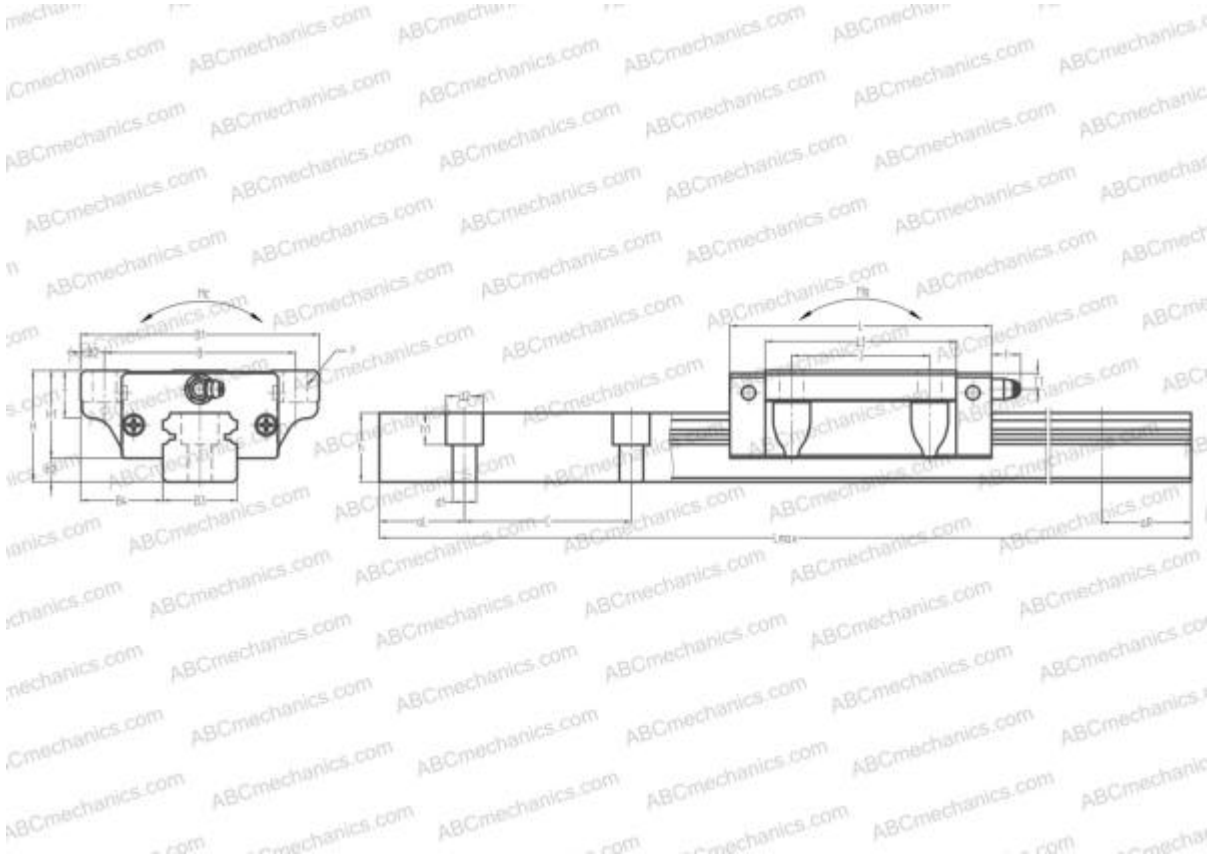

LN35HL ABC

Линейная направляющая

ТИП: Профильные линейные направляющие, С циркуляцией шариков, С высокой вертикальной несущей нагрузкой, Самоустанавливающийся тип, Фланцевый тип, Низкая, удлиненная каретка, отверстие под монтажный болт

Технические характеристики

РАЗМЕРЫ, ММ

B1	100,000
H	48,000
L	143,000
B	82,000
J	62,000
L1	114,000
B2	9,000
B3	34,000
B4	33,000
H1	38,500
H2	9,500
T	12,000
T1	8,000
f	11,000
C	80,000

АНАЛОГИ

IKO	LWENG35
HIWIN	HGW35HB
STAR	1653-3

РАЗМЕРЫ, ММ

d1	9,000
d2	14,000
h	29,000
h1	12,000
L max	4000,000
aL	20,000
aR	20,000
F	9x13

МАССА

Масса блока	2,400
Масса рельса	7,200

ПРОИЗВОДИТЕЛЬ

[ABC](#)

АНАЛОГИ

NSK	LH35HL
THK	HSR35LB