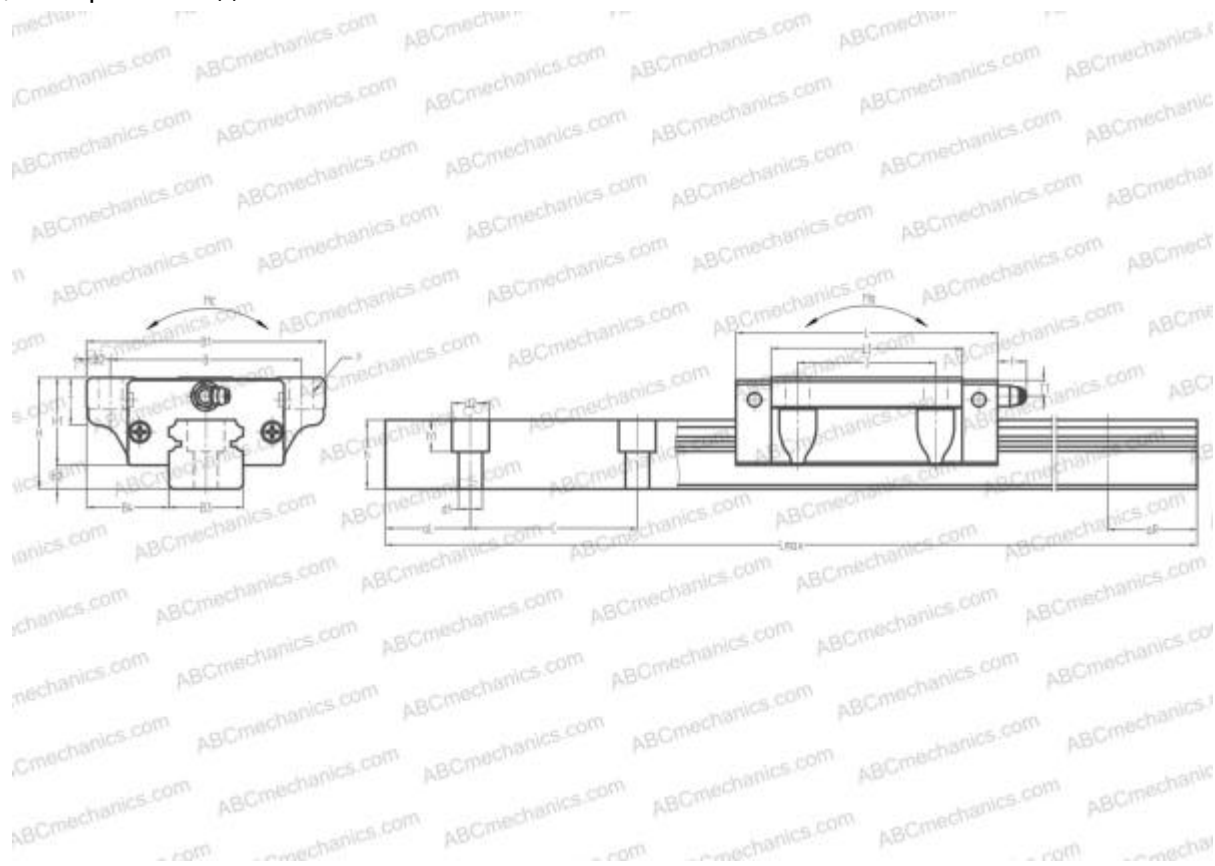

HSR35LB THK

Линейная направляющая

ТИП: Профильные линейные направляющие, С циркуляцией шариков, С высокой вертикальной несущей нагрузкой, Самоустанавливающийся тип, Фланцевый тип, Низкая, удлиненная каретка, отверстие под монтажный болт

Технические характеристики

РАЗМЕРЫ, ММ

B1	100,000
H	48,000
L	143,000
B	82,000
J	62,000
L1	114,000
B2	9,000
B3	34,000
B4	33,000
H1	38,500
H2	9,500
T	12,000
T1	8,000
f	11,000
C	80,000

АНАЛОГИ

IKO	LWENG35
HIWIN	HGW35HB
STAR	1653-3

РАЗМЕРЫ, ММ

d1	9,000
d2	14,000
h	29,000
h1	12,000
L max	4000,000
aL	20,000
aR	20,000
F	9x13

МАССА

Масса блока	2,400
Масса рельса	7,200

ПРОИЗВОДИТЕЛЬ

[THK](#)

АНАЛОГИ

ABC	LH35HL
NSK	LH35HL