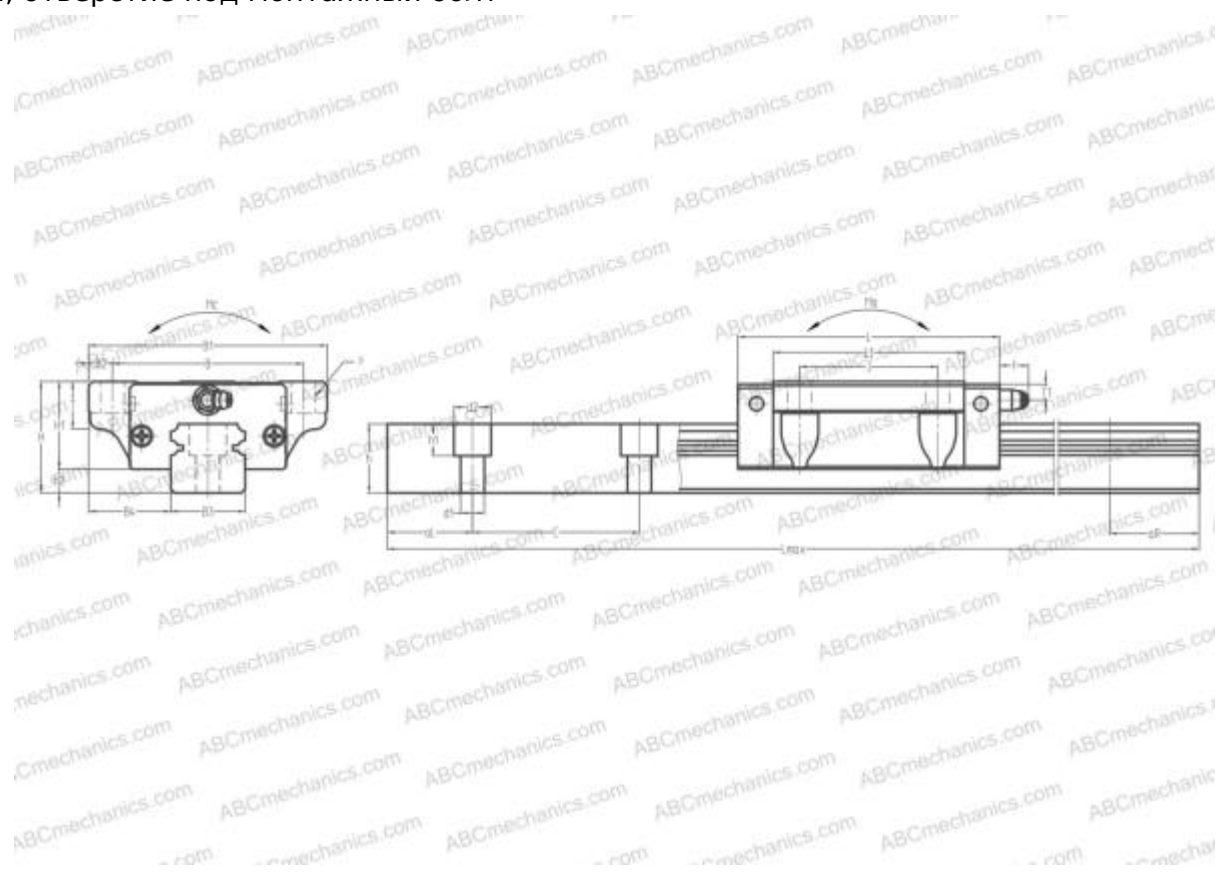

LN55HL ABC

Линейная направляющая

ТИП: Профильные линейные направляющие, С циркуляцией шариков, С высокой вертикальной несущей нагрузкой, Самоустанавливающийся тип, Фланцевый тип, Низкая, удлиненная каретка, отверстие под монтажный болт

Технические характеристики

РАЗМЕРЫ, ММ

B1	140,000
H	70,000
L	201,000
B	116,000
J	95,000
L1	164,000
B2	12,000
B3	53,000
B4	43,500
H1	55,000
H2	15,000
T	15,000
T1	11,000
f	13,000
C	120,000

АНАЛОГИ

IKO	LWENG55
HIWIN	HGW55HB
STAR	1653-5

РАЗМЕРЫ, ММ

d1	16,000
d2	23,000
h	44,000
h1	20,000
L max	3960,000
aL	30,000
aR	30,000
F	14x18

МАССА

Масса блока	6,500
Масса рельса	16,900

ПРОИЗВОДИТЕЛЬ

[ABC](#)

АНАЛОГИ

NSK	LH55HL
THK	HSR55LB