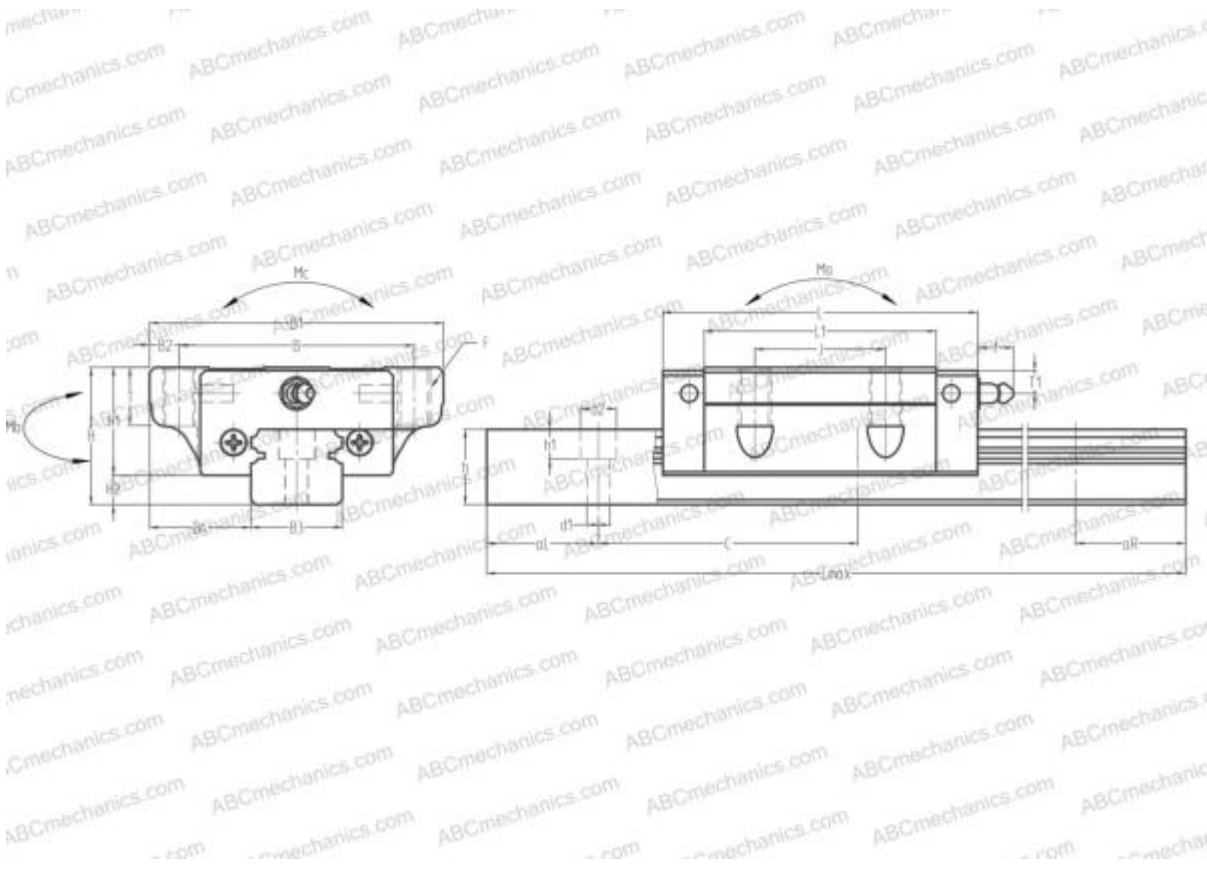

LWET20 IKO

Линейная направляющая

ТИП: Профильные линейные направляющие, С циркуляцией шариков, С высокой вертикальной несущей нагрузкой, Самоустанавливающийся тип, Фланцевый тип, Низкая, стандартная длина каретки, монтажный отвод, компактная

Технические характеристики

РАЗМЕРЫ, ММ

B1	59,000
H	28,000
L	65,200
B	49,000
J	32,000
L1	48,000
B2	5,000
B3	20,000
B4	19,500
H1	22,000
H2	6,000
T	10,000
T1	5,500
f	11,000
C	60,000

АНАЛОГИ

HIWIN	EGW20CA
STAR	1693-8
NB	SGL20TE
THOMSON	AT 20G

РАЗМЕРЫ, ММ

d1	6,000
d2	9,500
h	15,500
h1	8,500
L max	3960,000
aL	20,000
aR	20,000
F	M6x1x10

МАССА

Масса блока	0,240
Масса рельса	2,300

ПРОИЗВОДИТЕЛЬ

[IKO](#)

АНАЛОГИ

ABC	LS20EL
NSK	LS20EL