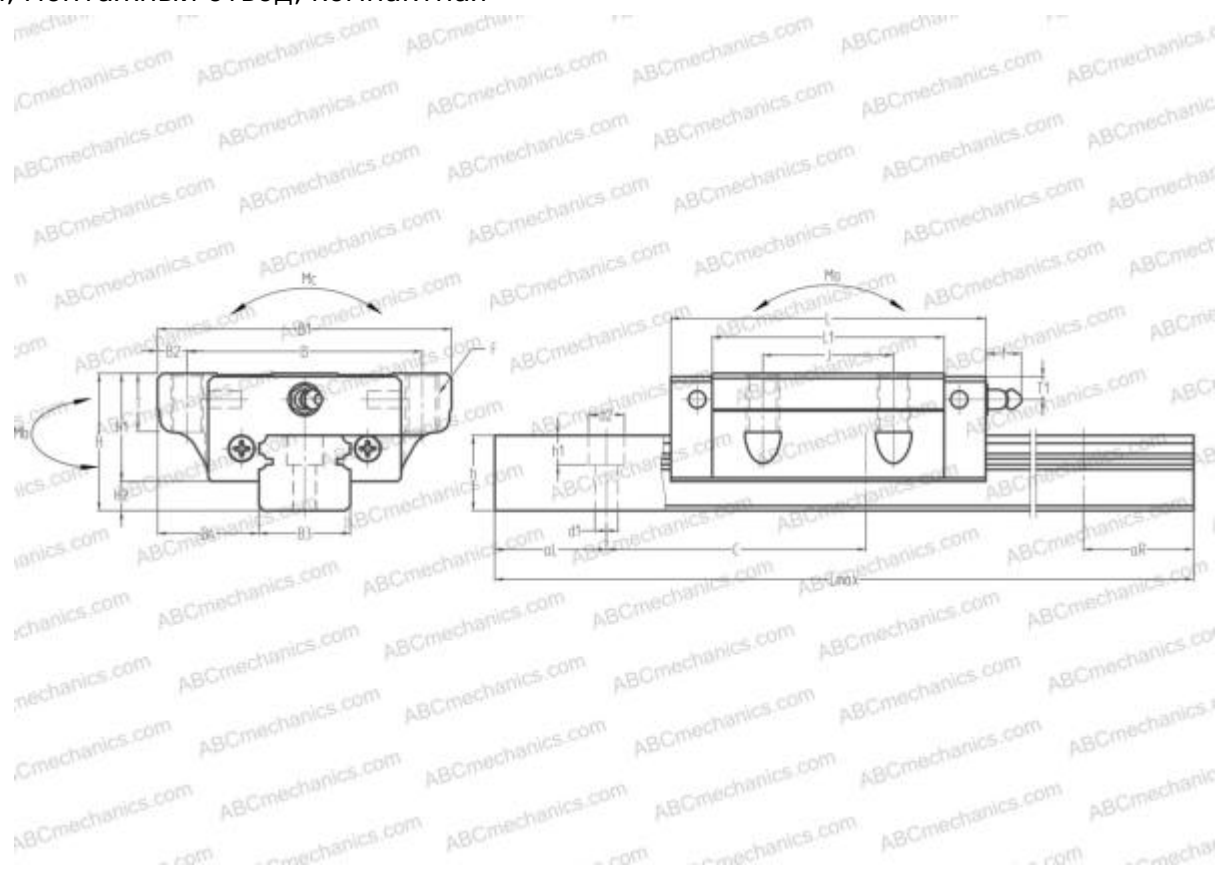

LWET25 IKO

Линейная направляющая

ТИП: Профильные линейные направляющие, С циркуляцией шариков, С высокой вертикальной несущей нагрузкой, Самоустанавливающийся тип, Фланцевый тип, Низкая, стандартная длина каретки, монтажный отвод, компактная

Технические характеристики

РАЗМЕРЫ, ММ

B1	73,000
H	33,000
L	81,600
B	60,000
J	35,000
L1	60,000
B2	6,500
B3	23,000
B4	25,000
H1	26,000
H2	7,000
T	11,000
T1	7,000
f	11,000
C	60,000

АНАЛОГИ

HIWIN	EGW25CA
STAR	1693-2
NB	SGL25TE
THOMSON	AT 25G

РАЗМЕРЫ, ММ

d1	7,000
d2	11,000
h	18,000
h1	9,000
L max	3960,000
aL	20,000
aR	20,000
F	M8x1.25x12

МАССА

Масса блока	0,660
Масса рельса	3,100

ПРОИЗВОДИТЕЛЬ

[IKO](#)

АНАЛОГИ

ABC	LS25EL
NSK	LS25EL