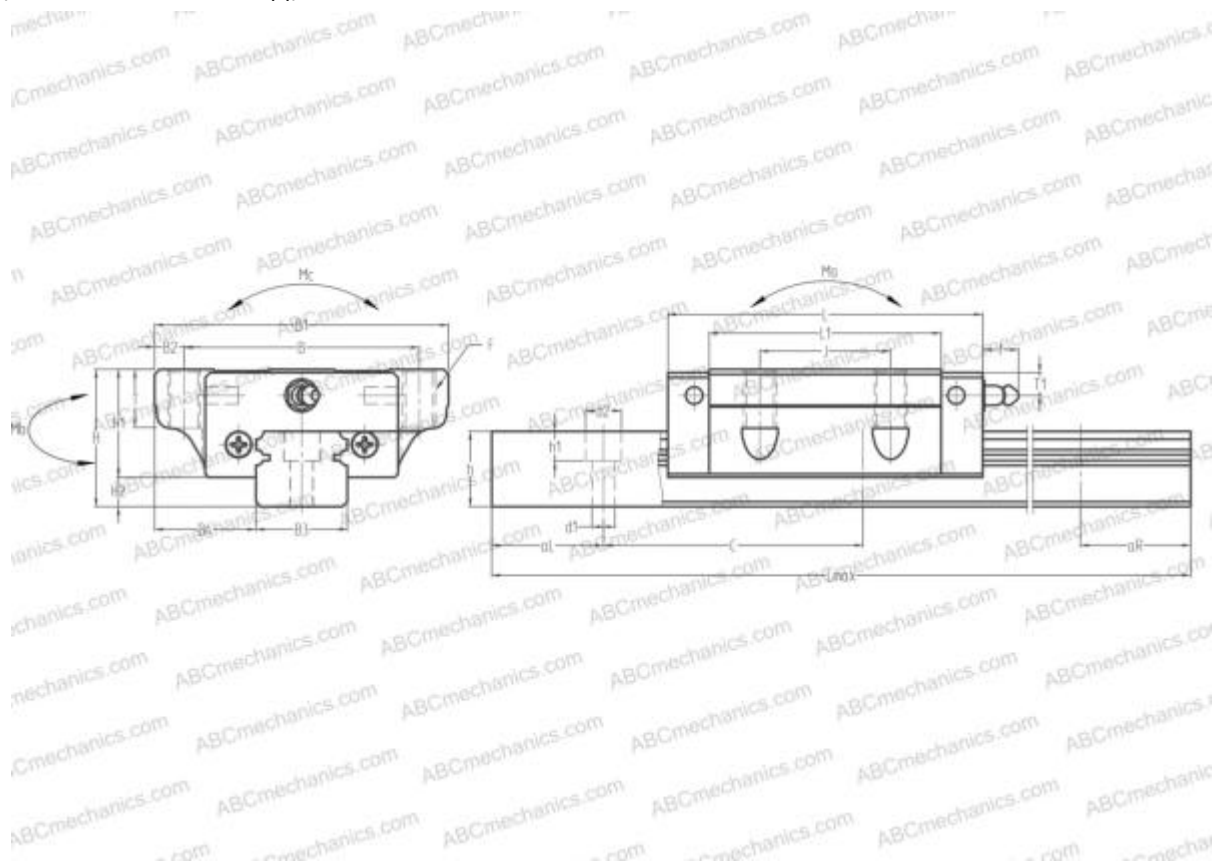

EGW25CA HIWIN

Линейная направляющая

ТИП: Профильные линейные направляющие, С циркуляцией шариков, С высокой вертикальной несущей нагрузкой, Самоустанавливающийся тип, Фланцевый тип, Низкая, стандартная длина каретки, монтажный отвод, компактная

Технические характеристики

РАЗМЕРЫ, ММ

B1	73,000
H	33,000
L	81,600
B	60,000
J	35,000
L1	60,000
B2	6,500
B3	23,000
B4	25,000
H1	26,000
H2	7,000
T	11,000
T1	7,000
f	11,000
C	60,000

АНАЛОГИ

IKO	LWET25
STAR	1693-2
NB	SGL25TE
THOMSON	AT 25G

РАЗМЕРЫ, ММ

d1	7,000
d2	11,000
h	18,000
h1	9,000
L max	3960,000
aL	20,000
aR	20,000
F	M8x1.25x12

МАССА

Масса блока	0,660
Масса рельса	3,100

ПРОИЗВОДИТЕЛЬ

[HIWIN](#)

АНАЛОГИ

ABC	LS25EL
NSK	LS25EL