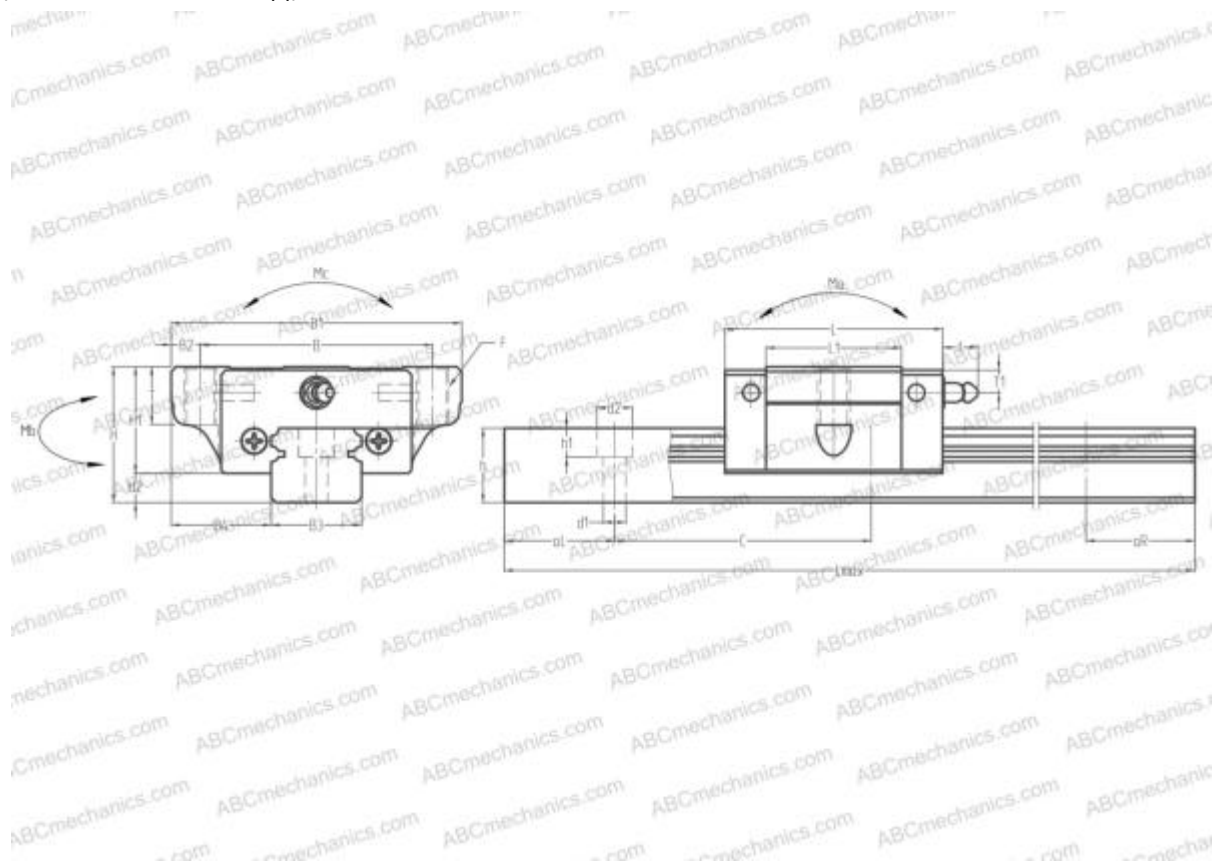

LWETC15 ИКО

Линейная направляющая

ТИП: Профильные линейные направляющие, С циркуляцией шариков, С высокой вертикальной несущей нагрузкой, Самоустанавливающийся тип, Фланцевый тип, Низкая, короткая длина каретки, монтажный отвод, компактная

Технические характеристики

РАЗМЕРЫ, ММ

B1	52,000
H	24,000
L	40,400
B	41,000
L1	23,600
B2	5,500
B3	15,000
B4	18,500
H1	19,400
H2	4,600
T	8,000
T1	6,000
f	3,000
C	60,000
d1	3,500

РАЗМЕРЫ, ММ

d2	6,000
h	12,500
h1	4,500
L max	2000,000
aL	20,000
aR	20,000
F	M5x0.8x8

МАССА

Масса блока	0,170
Масса рельса	1,400

ПРОИЗВОДИТЕЛЬ

[IKO](#)

АНАЛОГИ

ABC	LS15JL
NSK	LS15JL
HIWIN	AGW15SA