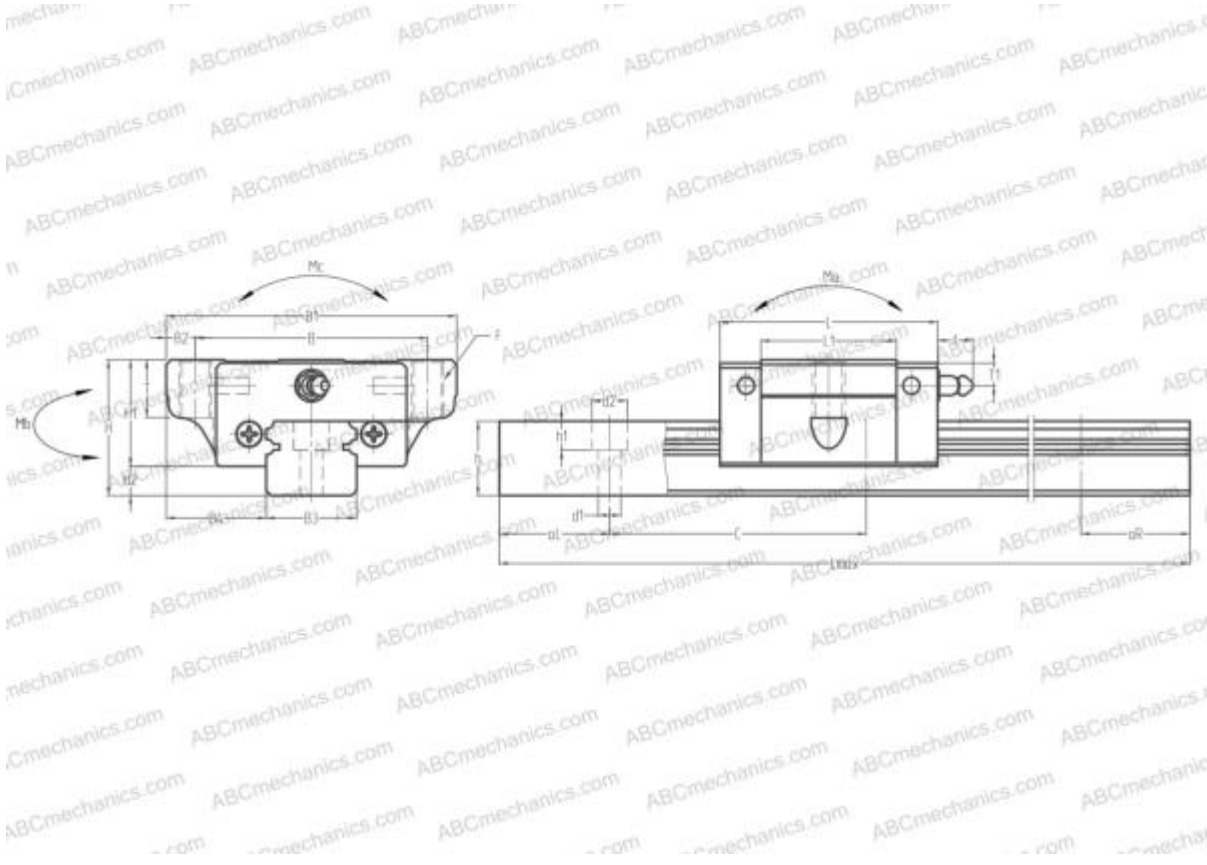

# LS20JL ABC

Линейная направляющая

ТИП: Профильные линейные направляющие, С циркуляцией шариков, С высокой вертикальной несущей нагрузкой, Самоустанавливающийся тип, Фланцевый тип, Низкая, короткая длина каретки, монтажный отвод, компактная

## Технические характеристики

**РАЗМЕРЫ, ММ**

B1	59,000
H	28,000
L	47,200
B	49,000
L1	30,000
B2	5,000
B3	20,000
B4	19,500
H1	22,000
H2	6,000
T	10,000
T1	5,500
f	11,000
C	60,000
d1	6,000

**АНАЛОГИ**

STAR	<a href="#">1663-8</a>
------	------------------------

**РАЗМЕРЫ, ММ**

d2	9,500
h	15,500
h1	8,500
L max	3960,000
aL	20,000
aR	20,000
F	M6x1x10

**МАССА**

Масса блока	0,240
Масса рельса	2,300

**ПРОИЗВОДИТЕЛЬ**[ABC](#)**АНАЛОГИ**

NSK	<a href="#">LS20JL</a>
IKO	<a href="#">LWETC20</a>
HIWIN	<a href="#">AGW20SA</a>