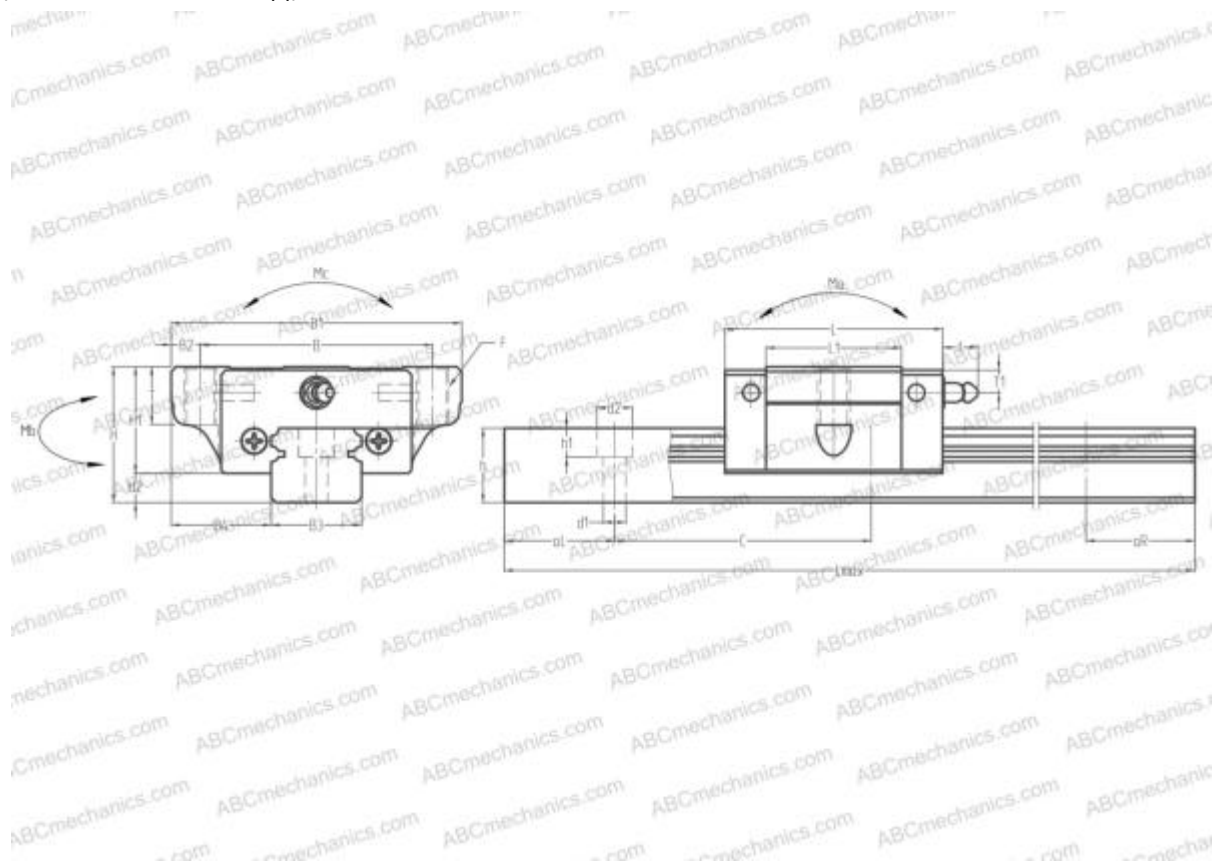

LWETS20 ИКО

Линейная направляющая

ТИП: Профильные линейные направляющие, С циркуляцией шариков, С высокой вертикальной несущей нагрузкой, Самоустанавливающийся тип, Фланцевый тип, Низкая, короткая длина каретки, монтажный отвод, компактная

Технические характеристики

РАЗМЕРЫ, ММ

B1	59,000
H	28,000
L	47,200
B	49,000
L1	30,000
B2	5,000
B3	20,000
B4	19,500
H1	22,000
H2	6,000
T	10,000
T1	5,500
f	11,000
C	60,000
d1	6,000

АНАЛОГИ

STAR	1663-8
------	------------------------

РАЗМЕРЫ, ММ

d2	9,500
h	15,500
h1	8,500
L max	3960,000
aL	20,000
aR	20,000
F	M6x1x10

МАССА

Масса блока	0,240
Масса рельса	2,300

ПРОИЗВОДИТЕЛЬ

[IKO](#)

АНАЛОГИ

ABC	LS20JL
NSK	LS20JL
HIWIN	AGW20SA