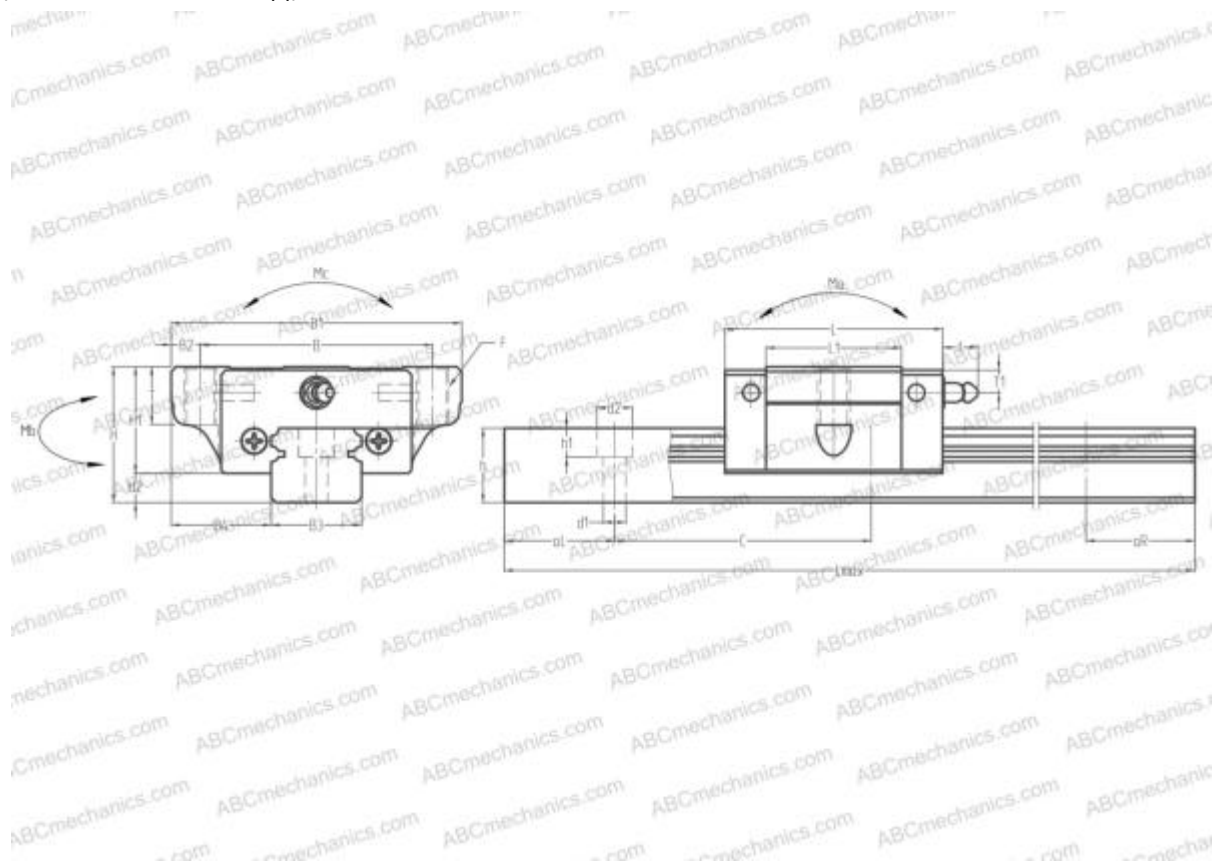

AGW20SA HIWIN

Линейная направляющая

ТИП: Профильные линейные направляющие, С циркуляцией шариков, С высокой вертикальной несущей нагрузкой, Самоустанавливающийся тип, Фланцевый тип, Низкая, короткая длина каретки, монтажный отвод, компактная

Технические характеристики

РАЗМЕРЫ, ММ

B1	59,000
H	28,000
L	47,200
B	49,000
L1	30,000
B2	5,000
B3	20,000
B4	19,500
H1	22,000
H2	6,000
T	10,000
T1	5,500
f	11,000
C	60,000
d1	6,000

АНАЛОГИ

STAR	1663-8
------	------------------------

РАЗМЕРЫ, ММ

d2	9,500
h	15,500
h1	8,500
L max	3960,000
aL	20,000
aR	20,000
F	M6x1x10

МАССА

Масса блока	0,240
Масса рельса	2,300

ПРОИЗВОДИТЕЛЬ

[HIWIN](#)

АНАЛОГИ

ABC	LS20JL
NSK	LS20JL
IKO	LWETC20