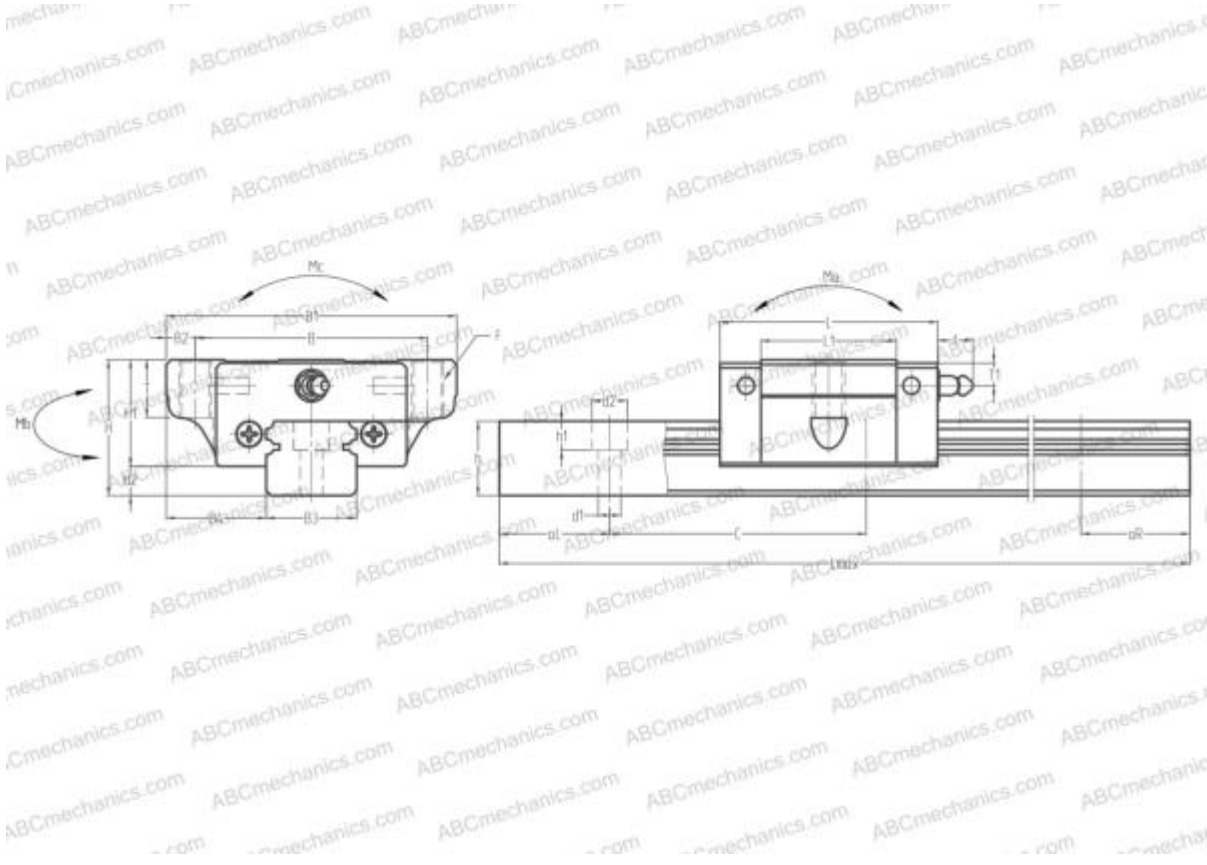

LS25JL ABC

Линейная направляющая

ТИП: Профильные линейные направляющие, С циркуляцией шариков, С высокой вертикальной несущей нагрузкой, Самоустанавливающийся тип, Фланцевый тип, Низкая, короткая длина каретки, монтажный отвод, компактная

Технические характеристики

РАЗМЕРЫ, ММ

B1	73,000
H	33,000
L	59,600
B	60,000
L1	38,000
B2	6,500
B3	23,000
B4	25,000
H1	26,000
H2	7,000
T	11,000
T1	7,000
f	11,000
C	60,000
d1	7,000

АНАЛОГИ

STAR	1663-2
------	------------------------

РАЗМЕРЫ, ММ

d2	11,000
h	18,000
h1	9,000
L max	3960,000
aL	20,000
aR	20,000
F	M8x1.25x12

МАССА

Масса блока	0,440
Масса рельса	3,100

ПРОИЗВОДИТЕЛЬ[ABC](#)**АНАЛОГИ**

NSK	LS25JL
IKO	LWETC25
HIWIN	AGW25SA