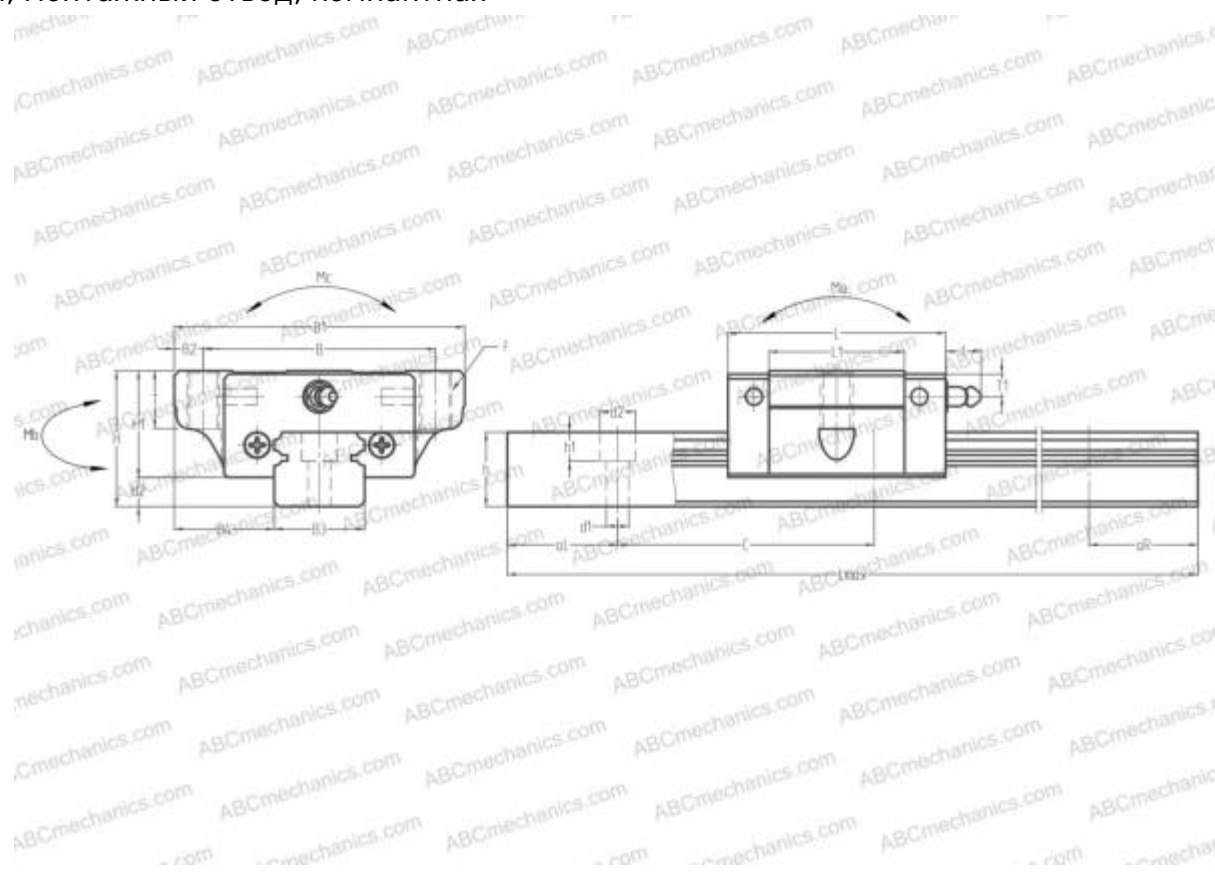

## LWETC25 IKO

Линейная направляющая

ТИП: Профильные линейные направляющие, С циркуляцией шариков, С высокой вертикальной несущей нагрузкой, Самоустанавливающийся тип, Фланцевый тип, Низкая, короткая длина каретки, монтажный отвод, компактная

## РАЗМЕРЫ, ММ

B1	73,000
H	33,000
L	59,600
B	60,000
L1	38,000
B2	6,500
B3	23,000
B4	25,000
H1	26,000
H2	7,000
T	11,000
T1	7,000
f	11,000
C	60,000
d1	7,000

## РАЗМЕРЫ, ММ

d2	11,000
h	18,000
h1	9,000
L max	3960,000
aL	20,000
aR	20,000
F	M8x1.25x12

## МАССА

Масса блока	0,440
Масса рельса	3,100