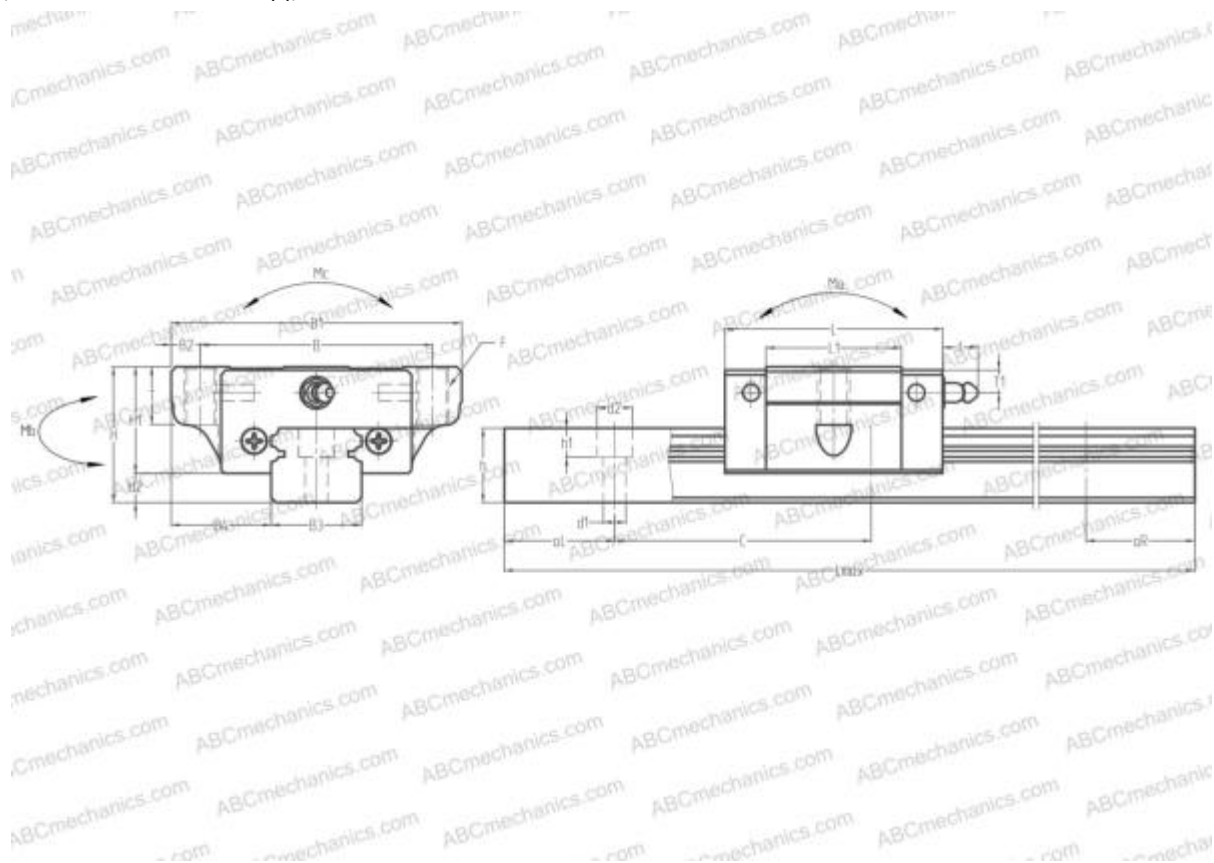

AGW25SA HIWIN

Линейная направляющая

ТИП: Профильные линейные направляющие, С циркуляцией шариков, С высокой вертикальной несущей нагрузкой, Самоустанавливающийся тип, Фланцевый тип, Низкая, короткая длина каретки, монтажный отвод, компактная

Технические характеристики

РАЗМЕРЫ, ММ

B1	73,000
H	33,000
L	59,600
B	60,000
L1	38,000
B2	6,500
B3	23,000
B4	25,000
H1	26,000
H2	7,000
T	11,000
T1	7,000
f	11,000
C	60,000
d1	7,000

АНАЛОГИ

STAR	1663-2
------	------------------------

РАЗМЕРЫ, ММ

d2	11,000
h	18,000
h1	9,000
L max	3960,000
aL	20,000
aR	20,000
F	M8x1.25x12

МАССА

Масса блока	0,440
Масса рельса	3,100

ПРОИЗВОДИТЕЛЬ

[HIWIN](#)

АНАЛОГИ

ABC	LS25JL
NSK	LS25JL
IKO	LWETC25