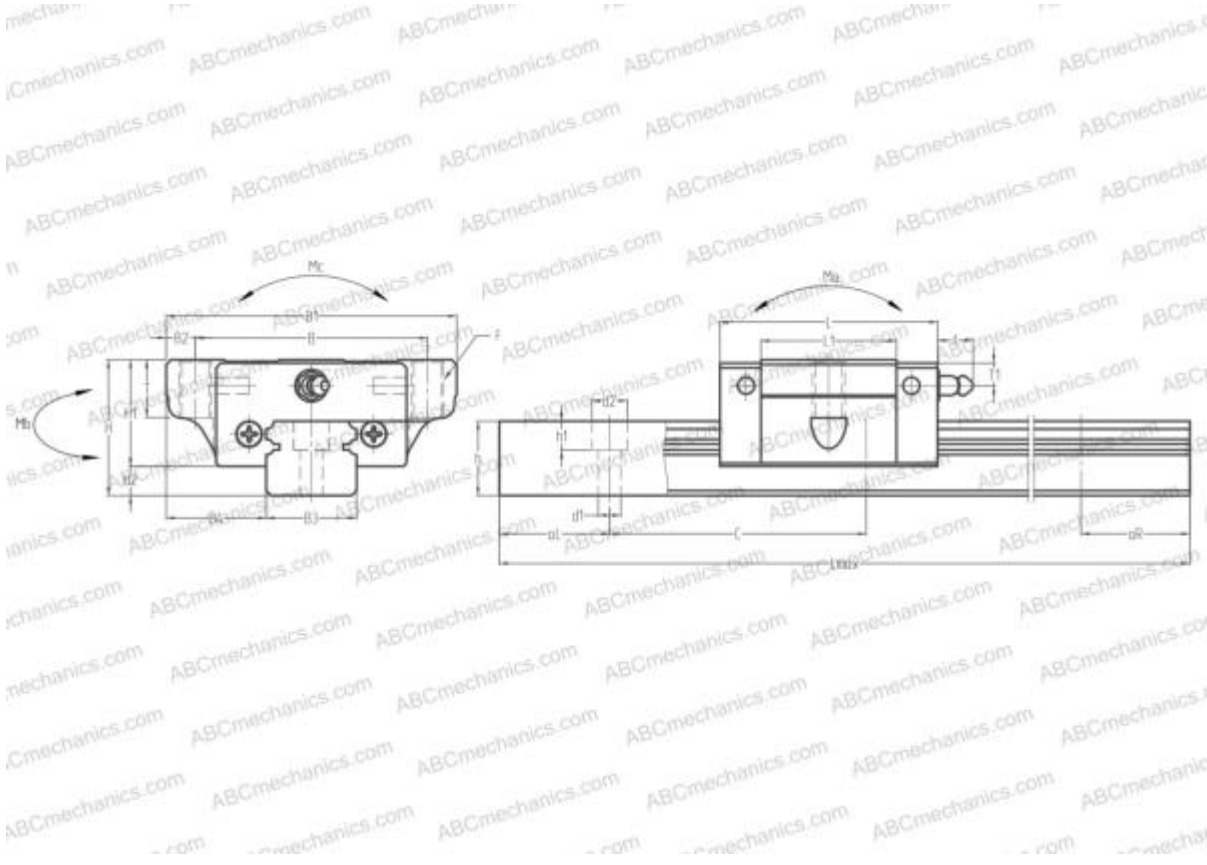

# LS30JL ABC

Линейная направляющая

ТИП: Профильные линейные направляющие, С циркуляцией шариков, С высокой вертикальной несущей нагрузкой, Самоустанавливающийся тип, Фланцевый тип, Низкая, короткая длина каретки, монтажный отвод, компактная

## РАЗМЕРЫ, ММ

B1	90,000
H	42,000
L	67,400
B	72,000
L1	42,000
B2	9,000
B3	28,000
B4	31,000
H1	33,000
H2	9,000
T	11,000
T1	8,000
f	11,000
C	80,000
d1	7,000

## РАЗМЕРЫ, ММ

d2	11,000
h	23,000
h1	9,000
L max	4000,000
aL	20,000
aR	20,000
F	M10x1.5x18

## МАССА

Масса блока	0,760
Масса рельса	4,800