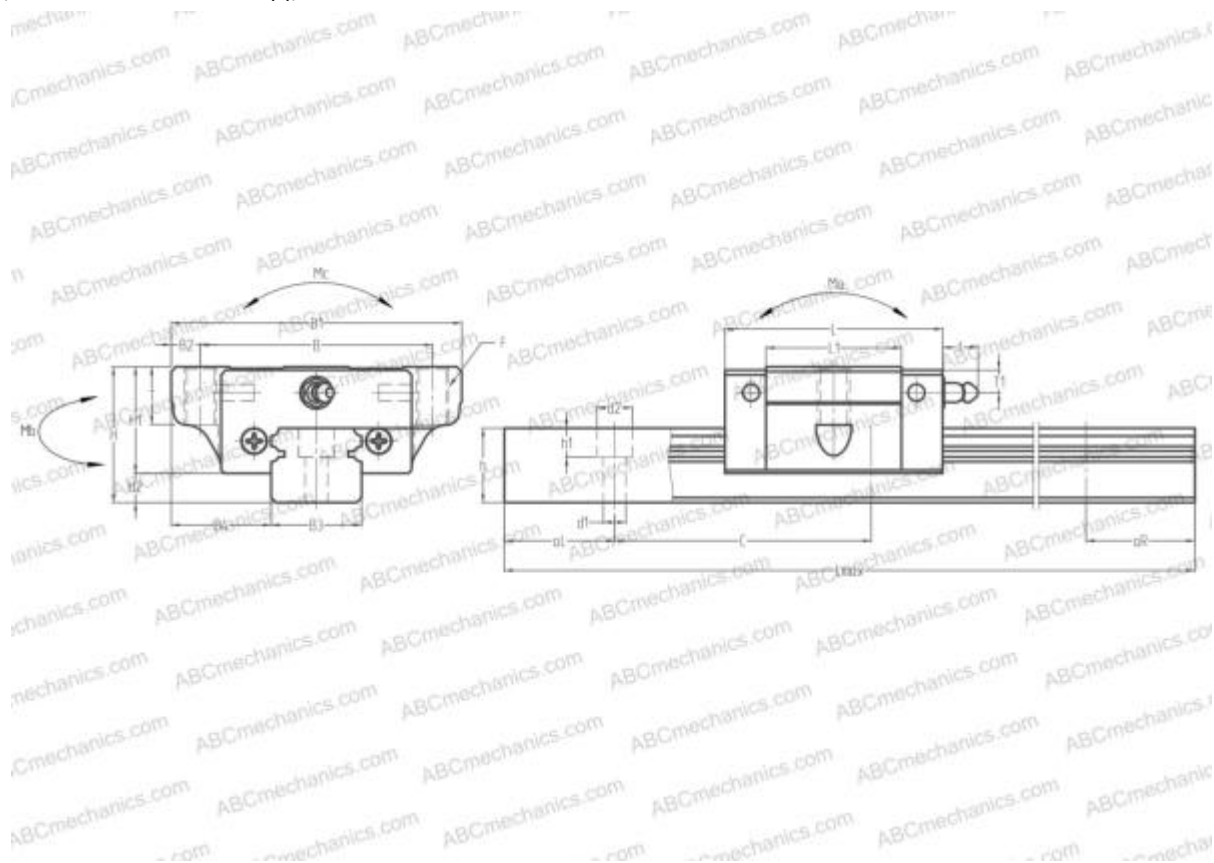

## LWETS30 ИКО

Линейная направляющая

ТИП: Профильные линейные направляющие, С циркуляцией шариков, С высокой вертикальной несущей нагрузкой, Самоустанавливающийся тип, Фланцевый тип, Низкая, короткая длина каретки, монтажный отвод, компактная

## РАЗМЕРЫ, ММ

B1	90,000
H	42,000
L	67,400
B	72,000
L1	42,000
B2	9,000
B3	28,000
B4	31,000
H1	33,000
H2	9,000
T	11,000
T1	8,000
f	11,000
C	80,000
d1	7,000

## РАЗМЕРЫ, ММ

d2	11,000
h	23,000
h1	9,000
L max	4000,000
aL	20,000
aR	20,000
F	M10x1.5x18

## МАССА

Масса блока	0,760
Масса рельса	4,800