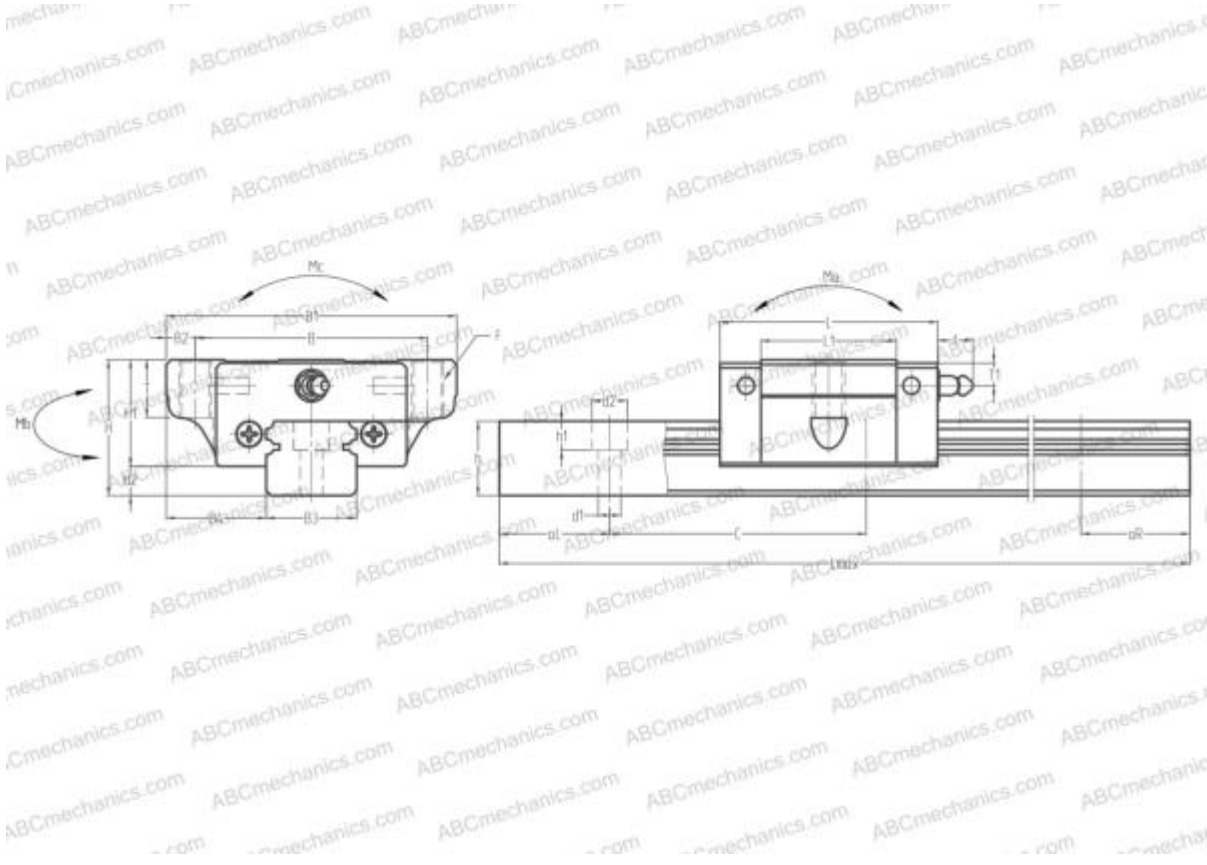

# LS35JL ABC

Линейная направляющая

ТИП: Профильные линейные направляющие, С циркуляцией шариков, С высокой вертикальной несущей нагрузкой, Самоустанавливающийся тип, Фланцевый тип, Низкая, короткая длина каретки, монтажный отвод, компактная

## РАЗМЕРЫ, ММ

B1	100,000
H	48,000
L	77,000
B	82,000
L1	49,000
B2	9,000
B3	34,000
B4	33,000
H1	37,500
H2	10,500
T	12,000
T1	8,500
f	11,000
C	80,000
d1	9,000

## РАЗМЕРЫ, ММ

d2	14,000
h	27,500
h1	12,000
L max	4000,000
aL	20,000
aR	20,000
F	M10x1.5x20

## МАССА

Масса блока	1,200
Масса рельса	7,000