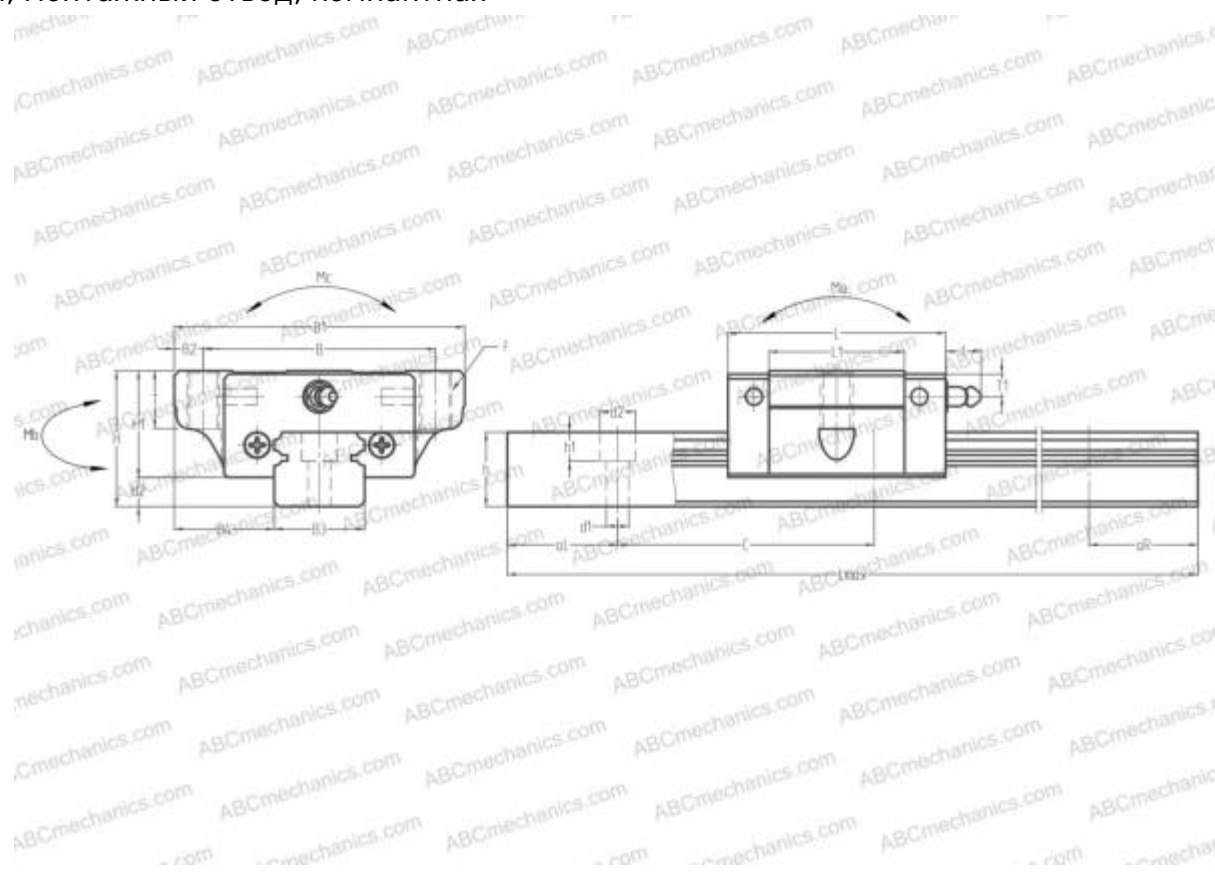

LWETC35 IKO

Линейная направляющая

ТИП: Профильные линейные направляющие, С циркуляцией шариков, С высокой вертикальной несущей нагрузкой, Самоустанавливающийся тип, Фланцевый тип, Низкая, короткая длина каретки, монтажный отвод, компактная

Технические характеристики

РАЗМЕРЫ, ММ

B1	100,000
H	48,000
L	77,000
B	82,000
L1	49,000
B2	9,000
B3	34,000
B4	33,000
H1	37,500
H2	10,500
T	12,000
T1	8,500
f	11,000
C	80,000
d1	9,000

АНАЛОГИ

STAR	1665-3
------	------------------------

РАЗМЕРЫ, ММ

d2	14,000
h	27,500
h1	12,000
L max	4000,000
aL	20,000
aR	20,000
F	M10x1.5x20

МАССА

Масса блока	1,200
Масса рельса	7,000

ПРОИЗВОДИТЕЛЬ

[IKO](#)

АНАЛОГИ

ABC	LS35JL
NSK	LS35JL
HIWIN	AGW35SA