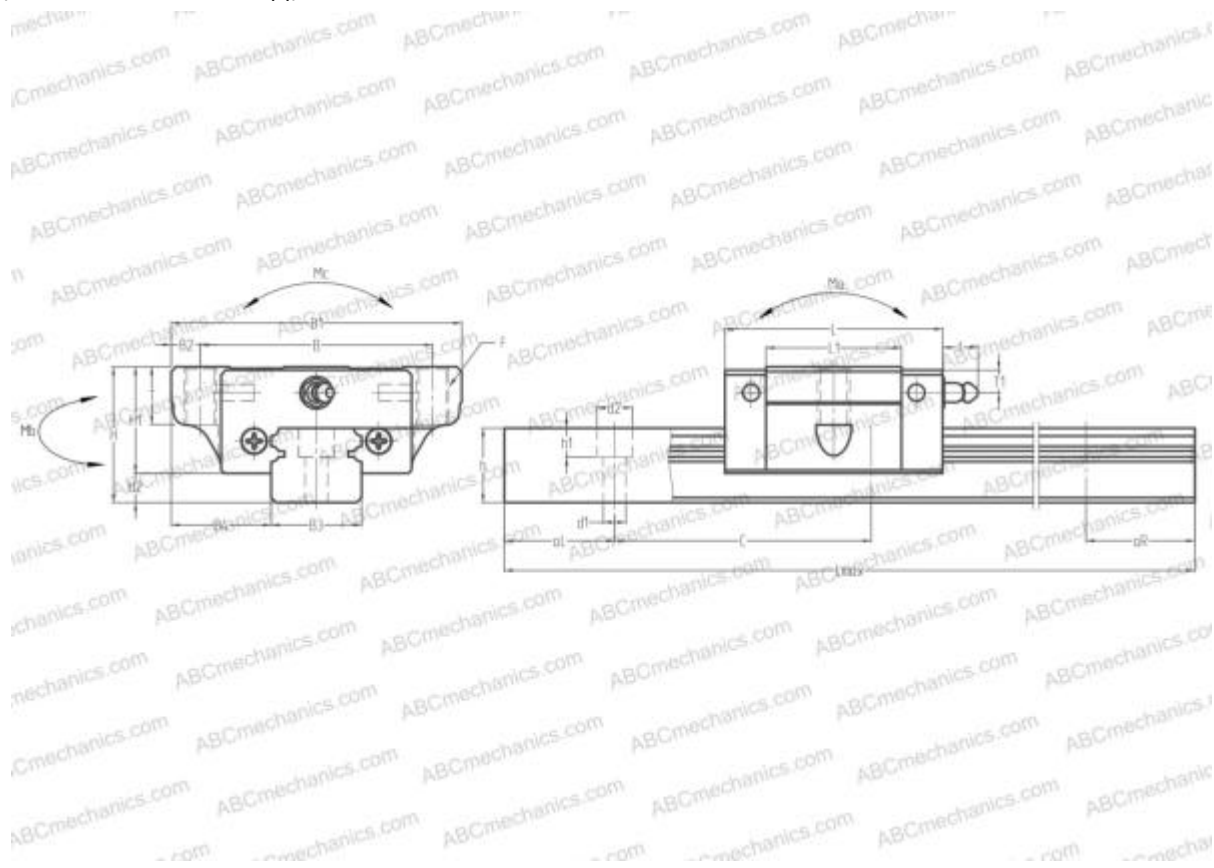

## AGW35SA HIWIN

Линейная направляющая

ТИП: Профильные линейные направляющие, С циркуляцией шариков, С высокой вертикальной несущей нагрузкой, Самоустанавливающийся тип, Фланцевый тип, Низкая, короткая длина каретки, монтажный отвод, компактная

## РАЗМЕРЫ, ММ

B1	100,000
H	48,000
L	77,000
B	82,000
L1	49,000
B2	9,000
B3	34,000
B4	33,000
H1	37,500
H2	10,500
T	12,000
T1	8,500
f	11,000
C	80,000
d1	9,000

## РАЗМЕРЫ, ММ

d2	14,000
h	27,500
h1	12,000
L max	4000,000
aL	20,000
aR	20,000
F	M10x1.5x20

## МАССА

Масса блока	1,200
Масса рельса	7,000