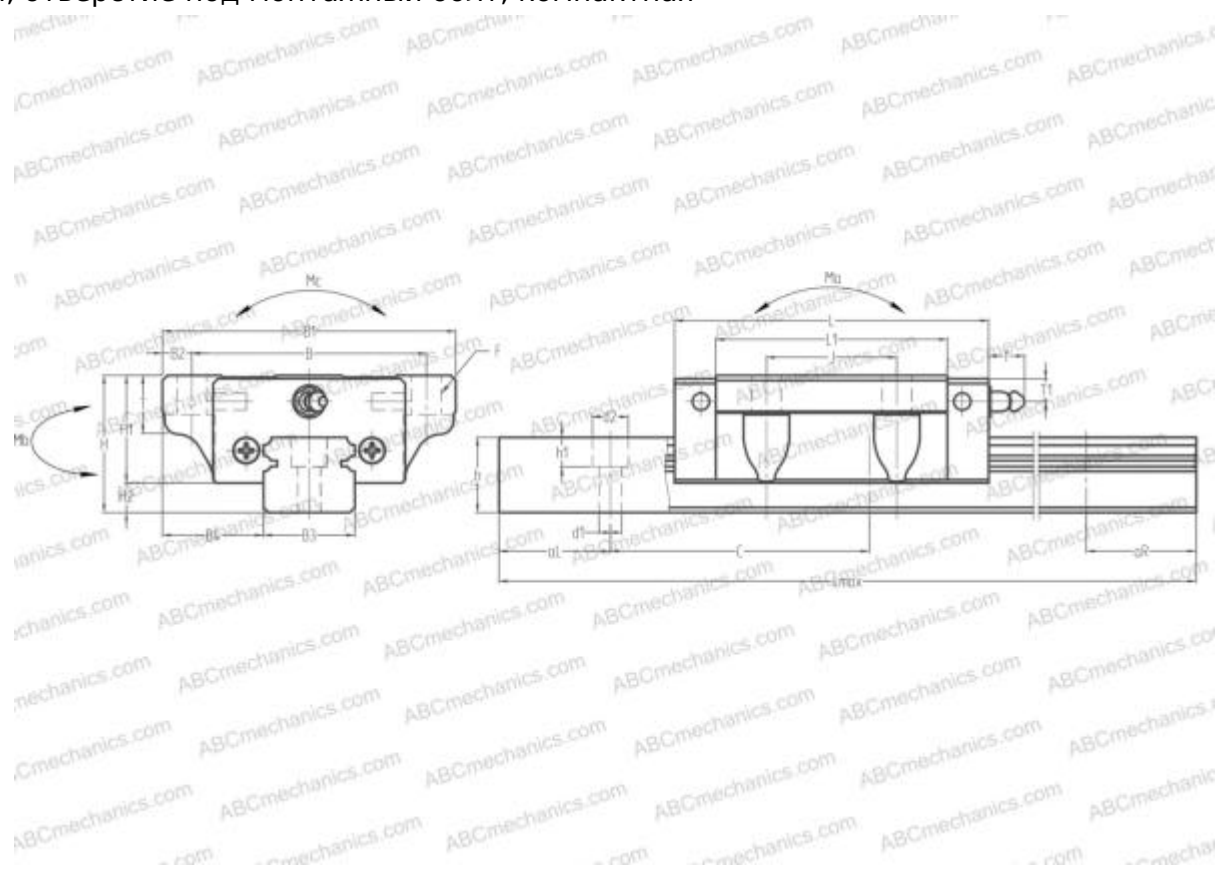

SR20ТВ ТНК

Линейная направляющая

ТИП: Профильные линейные направляющие, С циркуляцией шариков, С высокой вертикальной несущей нагрузкой, Самоустанавливающийся тип, Фланцевый тип, Низкая, стандартная длина каретки, отверстие под монтажный болт, компактная

Технические характеристики

РАЗМЕРЫ, ММ

B1	59,000
H	28,000
L	65,200
B	49,000
J	32,000
L1	48,000
B2	5,000
B3	20,000
B4	19,500
H1	22,000
H2	6,000
T	10,000
T1	5,500
f	11,000
C	60,000

АНАЛОГИ

IKO	LWE20
HIWIN	EGW20CB
STAR	1693-8
NB	SGL20TE
THOMSON	AT 20G

РАЗМЕРЫ, ММ

d1	6,000
d2	9,500
h	15,500
h1	8,500
L max	3960,000
aL	20,000
aR	20,000
F	5.5x9

МАССА

Масса блока	0,350
Масса рельса	2,300

ПРОИЗВОДИТЕЛЬ

[THK](#)

АНАЛОГИ

ABC	LS20FL
NSK	LS20FL