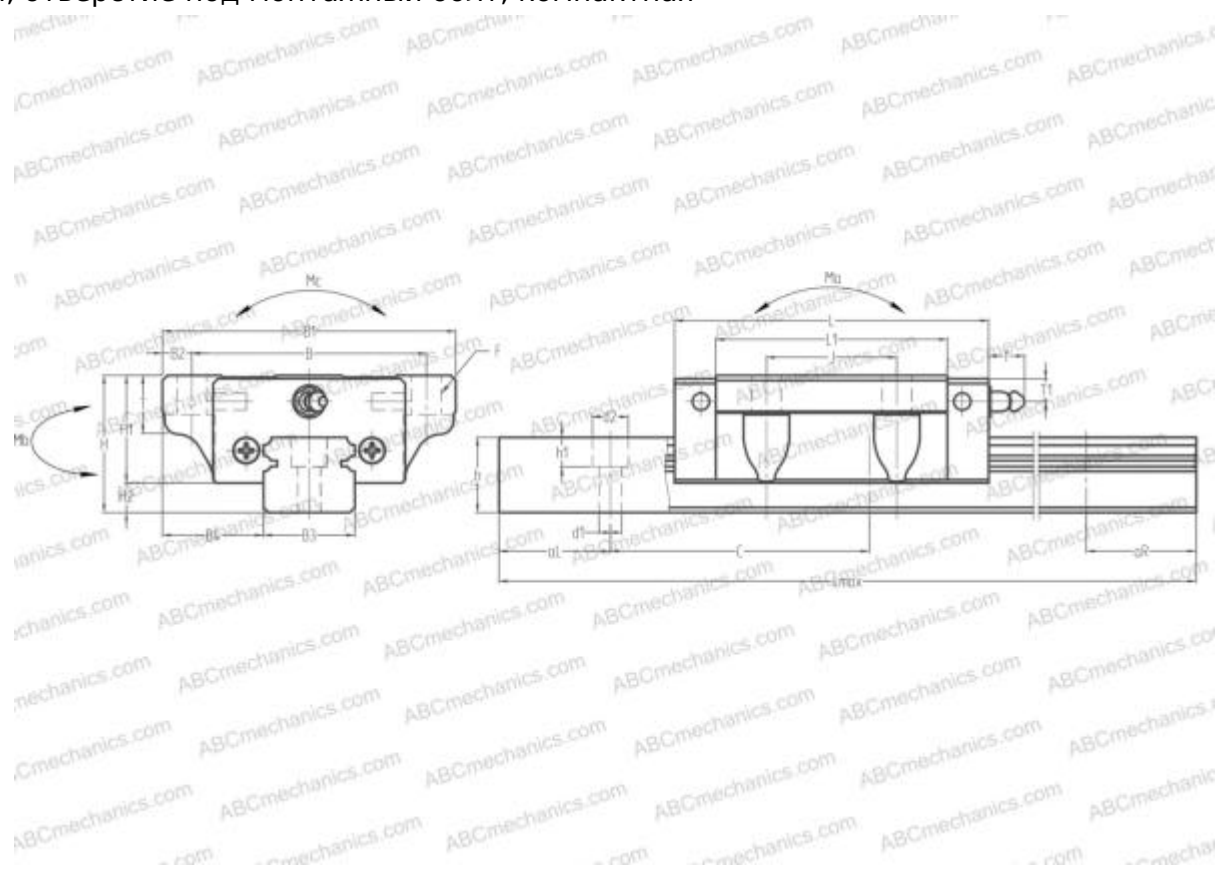

LWE20 IKO

Линейная направляющая

ТИП: Профильные линейные направляющие, С циркуляцией шариков, С высокой вертикальной несущей нагрузкой, Самоустанавливающийся тип, Фланцевый тип, Низкая, стандартная длина каретки, отверстие под монтажный болт, компактная

Технические характеристики

РАЗМЕРЫ, ММ

B1	59,000
H	28,000
L	65,200
B	49,000
J	32,000
L1	48,000
B2	5,000
B3	20,000
B4	19,500
H1	22,000
H2	6,000
T	10,000
T1	5,500
f	11,000
C	60,000

АНАЛОГИ

THK	SR20TB
HIWIN	EGW20CB
STAR	1693-8
NB	SGL20TE
THOMSON	AT 20G

РАЗМЕРЫ, ММ

d1	6,000
d2	9,500
h	15,500
h1	8,500
L max	3960,000
aL	20,000
aR	20,000
F	5.5x9

МАССА

Масса блока	0,350
Масса рельса	2,300

ПРОИЗВОДИТЕЛЬ

[IKO](#)

АНАЛОГИ

ABC	LS20FL
NSK	LS20FL