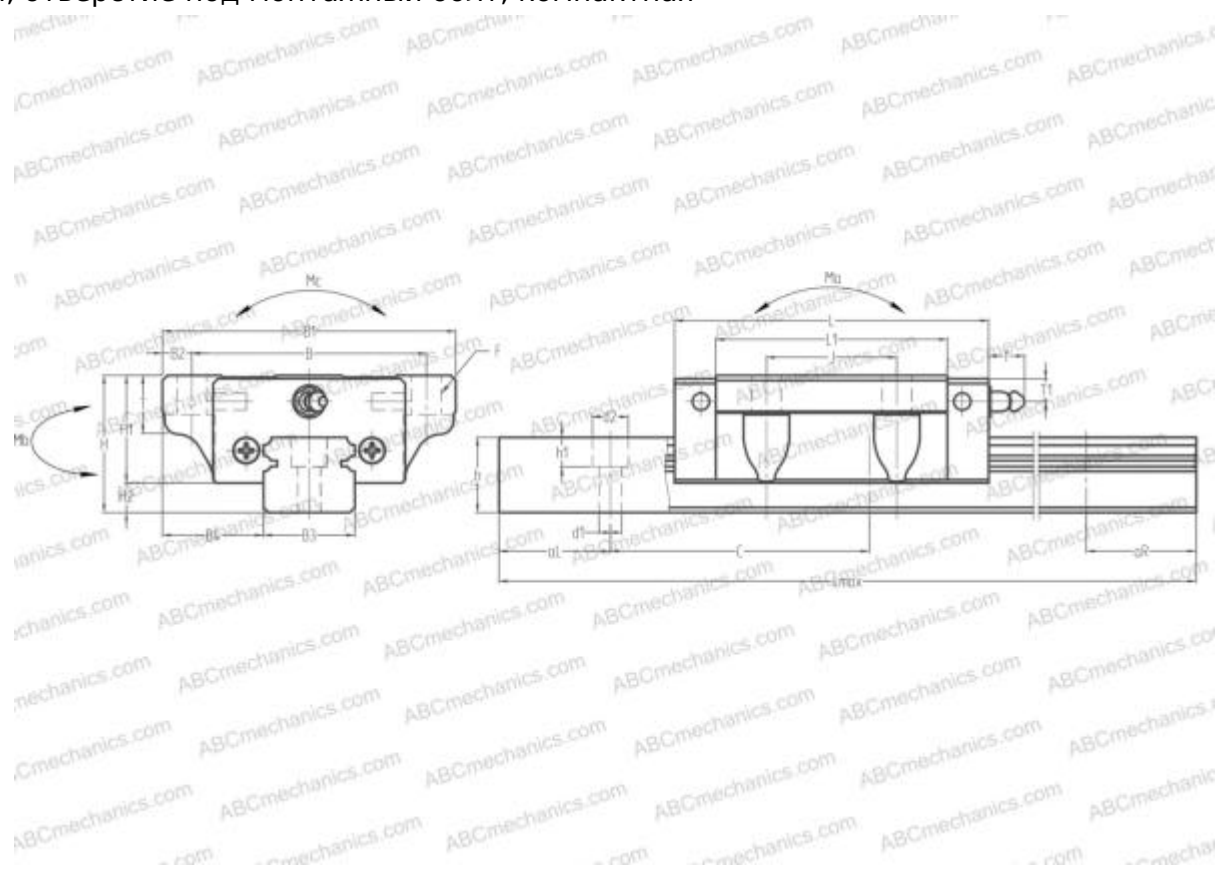

LS25FL ABC

Линейная направляющая

ТИП: Профильные линейные направляющие, С циркуляцией шариков, С высокой вертикальной несущей нагрузкой, Самоустанавливающийся тип, Фланцевый тип, Низкая, стандартная длина каретки, отверстие под монтажный болт, компактная

Технические характеристики

РАЗМЕРЫ, ММ

B1	73,000
H	33,000
L	81,600
B	60,000
J	35,000
L1	60,000
B2	6,500
B3	23,000
B4	25,000
H1	26,000
H2	7,000
T	11,000
T1	7,000
f	11,000
C	60,000

АНАЛОГИ

IKO	LWE25
HIWIN	EGW25CB
STAR	1693-2
NB	SGL25TE
THOMSON	AT 25G

РАЗМЕРЫ, ММ

d1	7,000
d2	11,000
h	18,000
h1	9,000
L max	3960,000
aL	20,000
aR	20,000
F	7x10

МАССА

Масса блока	0,660
Масса рельса	3,100

ПРОИЗВОДИТЕЛЬ

[ABC](#)

АНАЛОГИ

NSK	LS25FL
THK	SR25TBY