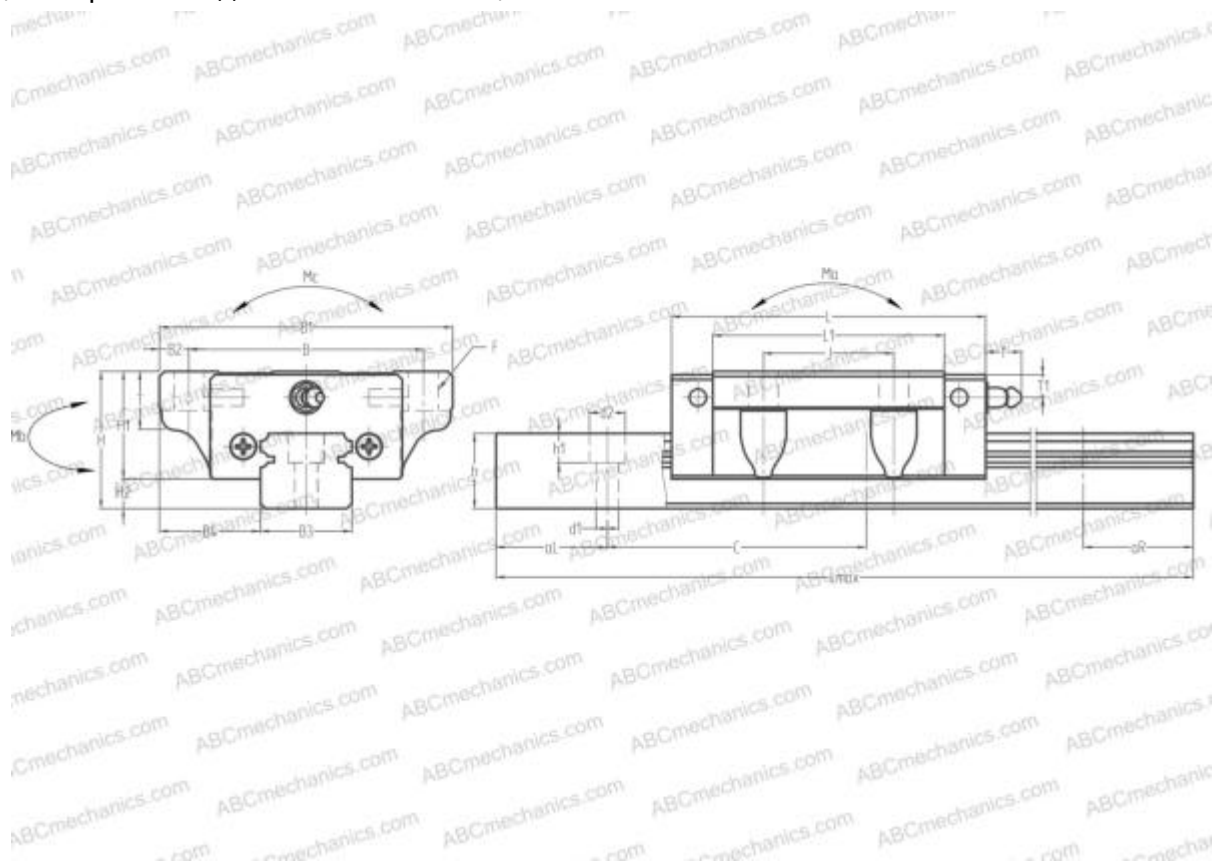

EGW25CB HIWIN

Линейная направляющая

ТИП: Профильные линейные направляющие, С циркуляцией шариков, С высокой вертикальной несущей нагрузкой, Самоустанавливающийся тип, Фланцевый тип, Низкая, стандартная длина каретки, отверстие под монтажный болт, компактная

Технические характеристики

РАЗМЕРЫ, ММ

B1	73,000
H	33,000
L	81,600
B	60,000
J	35,000
L1	60,000
B2	6,500
B3	23,000
B4	25,000
H1	26,000
H2	7,000
T	11,000
T1	7,000
f	11,000
C	60,000

АНАЛОГИ

THK	SR25TBY
IKO	LWE25
STAR	1693-2
NB	SGL25TE
THOMSON	AT 25G

РАЗМЕРЫ, ММ

d1	7,000
d2	11,000
h	18,000
h1	9,000
L max	3960,000
aL	20,000
aR	20,000
F	7x10

МАССА

Масса блока	0,660
Масса рельса	3,100

ПРОИЗВОДИТЕЛЬ

[HIWIN](#)

АНАЛОГИ

ABC	LS25FL
NSK	LS25FL