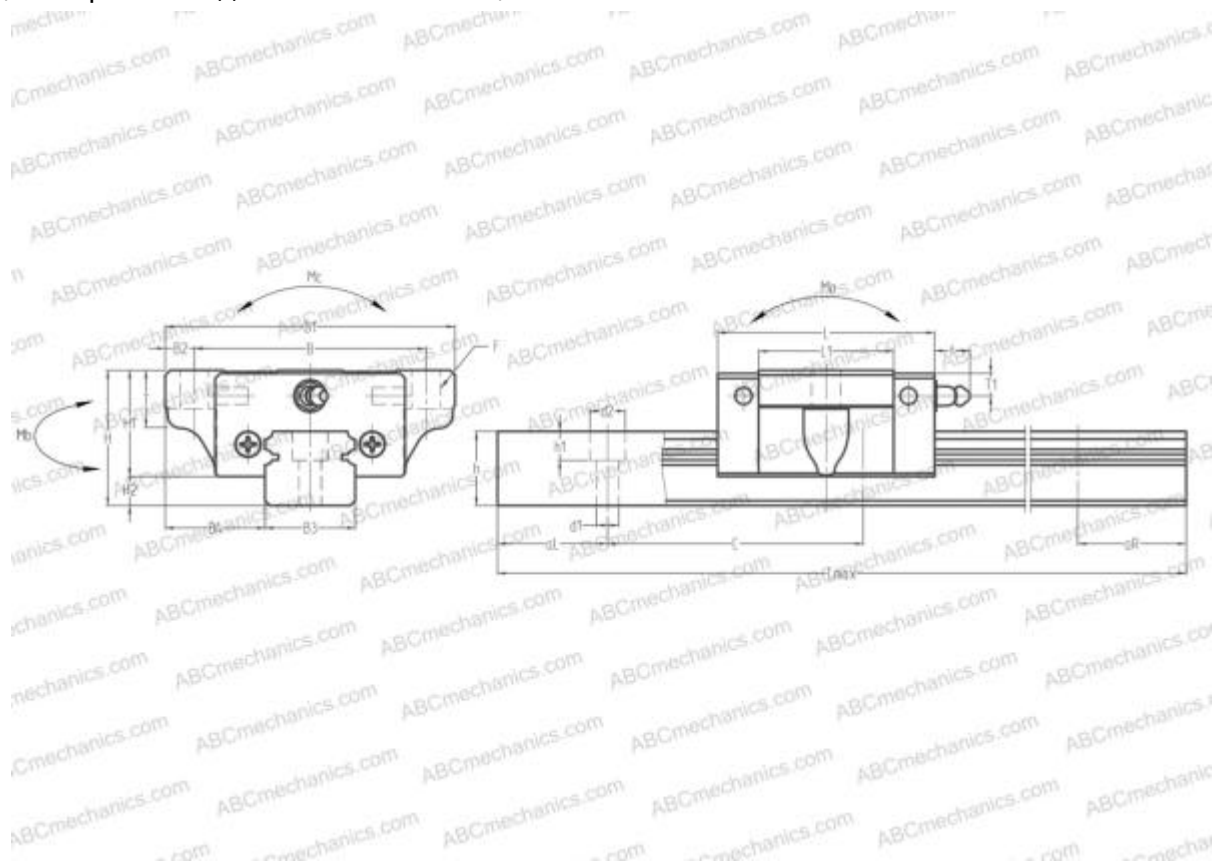

## LWEC20 ИКО

Линейная направляющая

ТИП: Профильные линейные направляющие, С циркуляцией шариков, С высокой вертикальной несущей нагрузкой, Самоустанавливающийся тип, Фланцевый тип, Низкая, короткая длина каретки, отверстие под монтажный болт, компактная

## РАЗМЕРЫ, ММ

B1	59,000
H	28,000
L	47,200
B	49,000
L1	30,000
B2	5,000
B3	20,000
B4	19,500
H1	22,000
H2	6,000
T	10,000
T1	5,500
f	11,000
C	60,000
d1	6,000

## РАЗМЕРЫ, ММ

d2	9,500
h	15,500
h1	8,500
L max	3960,000
aL	20,000
aR	20,000
F	5.5x9

## МАССА

Масса блока	0,240
Масса рельса	2,300