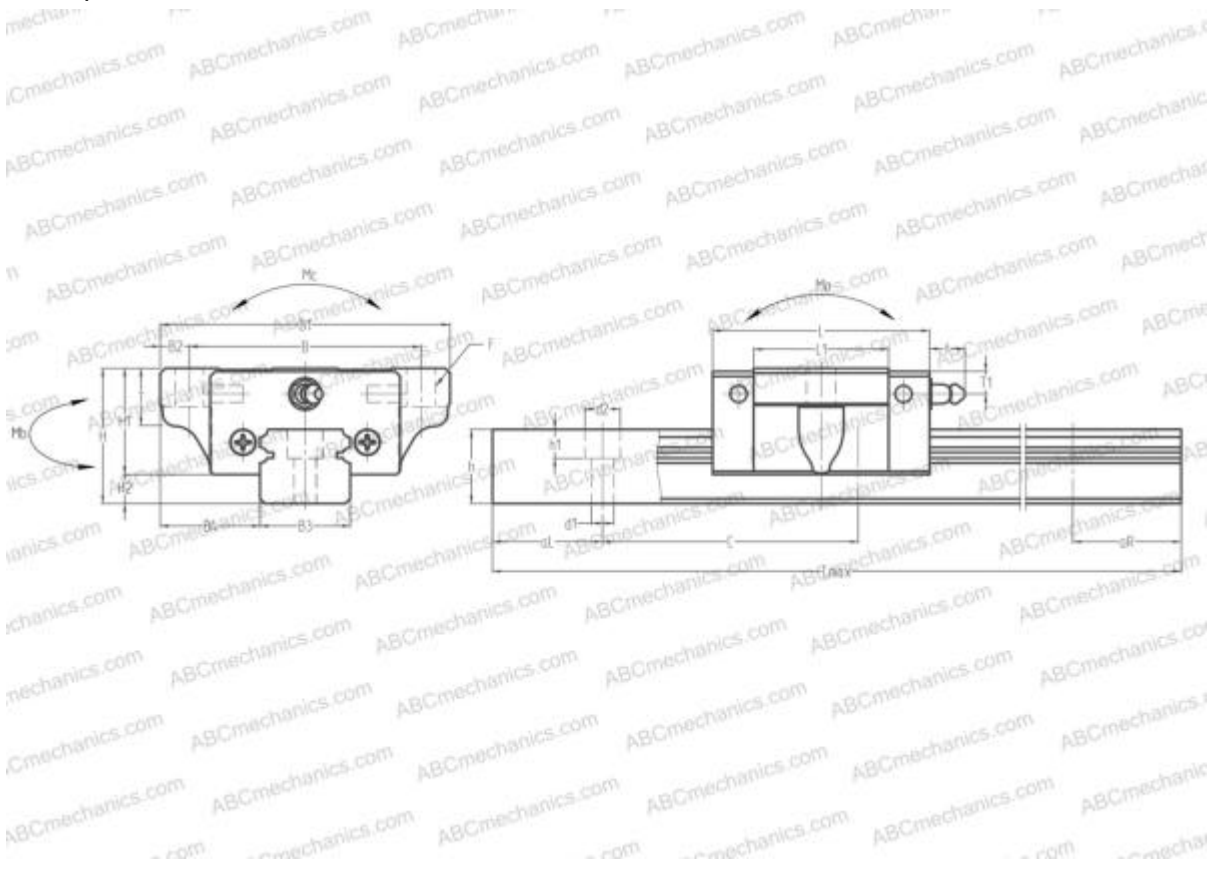

LS25KL ABC

Линейная направляющая

ТИП: Профильные линейные направляющие, С циркуляцией шариков, С высокой вертикальной несущей нагрузкой, Самоустанавливающийся тип, Фланцевый тип, Низкая, короткая длина каретки, отверстие под монтажный болт, компактная

Технические характеристики

РАЗМЕРЫ, ММ

B1	73,000
H	33,000
L	59,600
B	60,000
L1	38,000
B2	6,500
B3	23,000
B4	25,000
H1	26,000
H2	7,000
T	11,000
T1	7,000
f	11,000
C	60,000
d1	7,000

АНАЛОГИ

HIWIN	EGW25SB
STAR	1663-2
NB	SGL25B

РАЗМЕРЫ, ММ

d2	11,000
h	18,000
h1	9,000
L max	3960,000
aL	20,000
aR	20,000
F	7x10

МАССА

Масса блока	0,440
Масса рельса	3,100

ПРОИЗВОДИТЕЛЬ

[ABC](#)

АНАЛОГИ

NSK	LS25KL
THK	SR25SBY
IKO	LWEC25