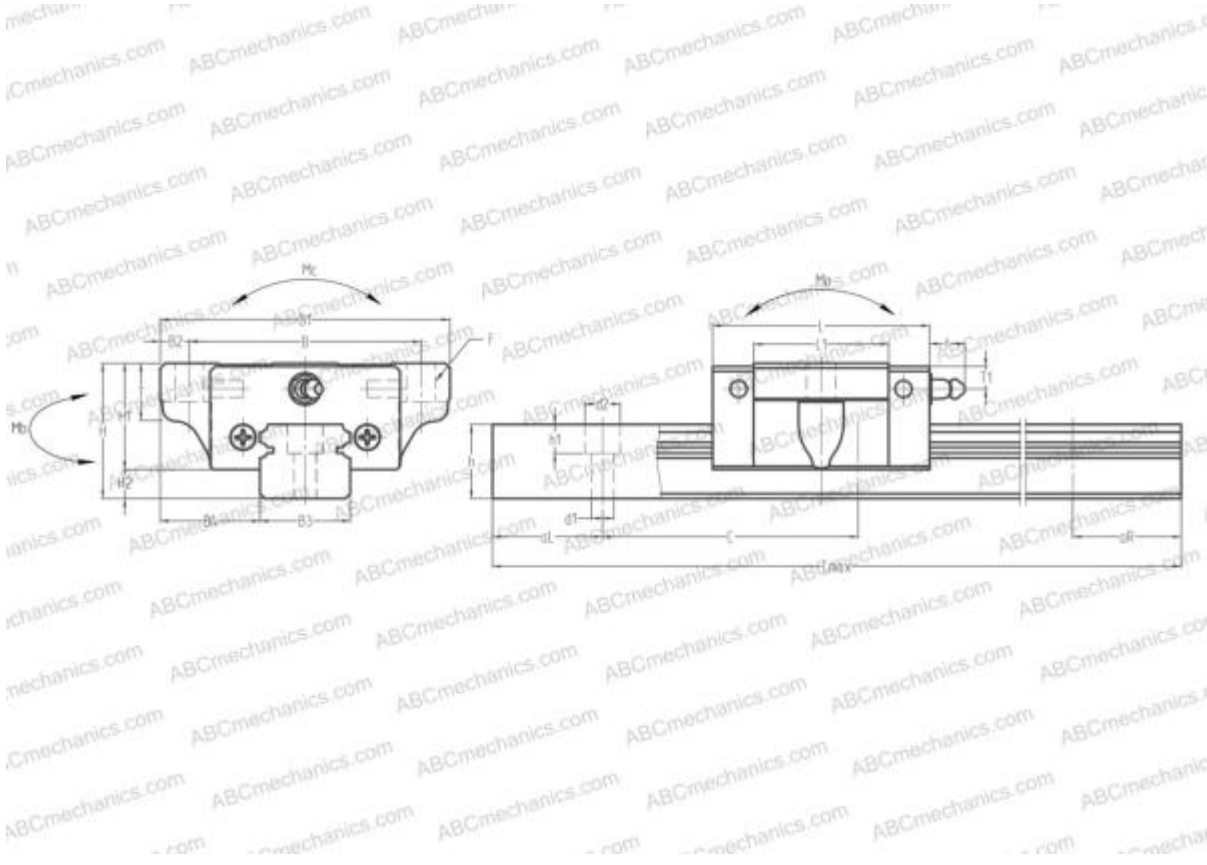

SR25SBY THK

Линейная направляющая

ТИП: Профильные линейные направляющие, С циркуляцией шариков, С высокой вертикальной несущей нагрузкой, Самоустанавливающийся тип, Фланцевый тип, Низкая, короткая длина каретки, отверстие под монтажный болт, компактная

Технические характеристики

РАЗМЕРЫ, ММ

B1	73,000
H	33,000
L	59,600
B	60,000
L1	38,000
B2	6,500
B3	23,000
B4	25,000
H1	26,000
H2	7,000
T	11,000
T1	7,000
f	11,000
C	60,000
d1	7,000

АНАЛОГИ

HIWIN	EGW25SB
STAR	1663-2
NB	SGL25B

РАЗМЕРЫ, ММ

d2	11,000
h	18,000
h1	9,000
L max	3960,000
aL	20,000
aR	20,000
F	7x10

МАССА

Масса блока	0,440
Масса рельса	3,100

ПРОИЗВОДИТЕЛЬ[THK](#)**АНАЛОГИ**

ABC	LS25KL
NSK	LS25KL
IKO	LWEC25