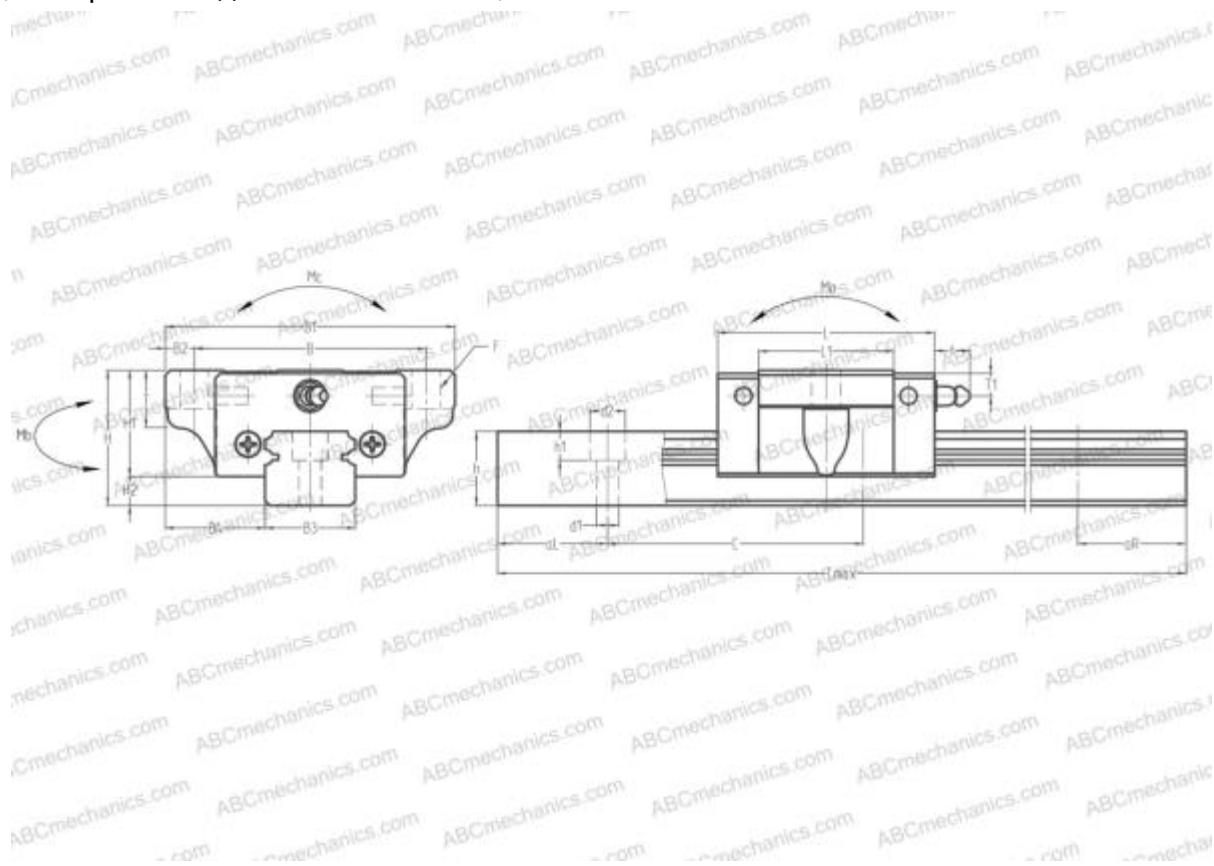

LWEC25 ИКО

Линейная направляющая

ТИП: Профильные линейные направляющие, С циркуляцией шариков, С высокой вертикальной несущей нагрузкой, Самоустанавливающийся тип, Фланцевый тип, Низкая, короткая длина каретки, отверстие под монтажный болт, компактная

Технические характеристики

РАЗМЕРЫ, ММ

B1	73,000
H	33,000
L	59,600
B	60,000
L1	38,000
B2	6,500
B3	23,000
B4	25,000
H1	26,000
H2	7,000
T	11,000
T1	7,000
f	11,000
C	60,000
d1	7,000

АНАЛОГИ

HIWIN	EGW25SB
STAR	1663-2
NB	SGL25B

РАЗМЕРЫ, ММ

d2	11,000
h	18,000
h1	9,000
L max	3960,000
aL	20,000
aR	20,000
F	7x10

МАССА

Масса блока	0,440
Масса рельса	3,100

ПРОИЗВОДИТЕЛЬ

[IKO](#)

АНАЛОГИ

ABC	LS25KL
NSK	LS25KL
THK	SR25SBY