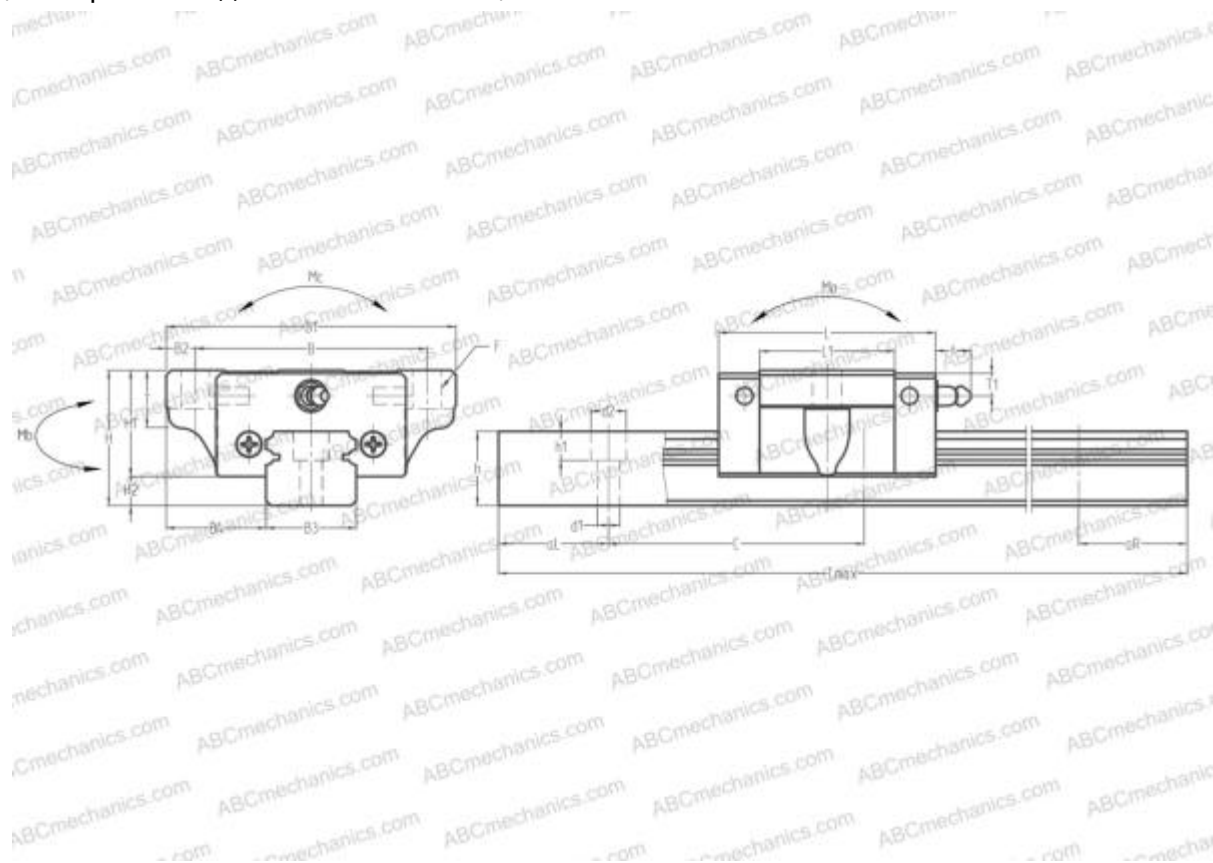

EGW25SB HIWIN

Линейная направляющая

ТИП: Профильные линейные направляющие, С циркуляцией шариков, С высокой вертикальной несущей нагрузкой, Самоустанавливающийся тип, Фланцевый тип, Низкая, короткая длина каретки, отверстие под монтажный болт, компактная

Технические характеристики

РАЗМЕРЫ, ММ

B1	73,000
H	33,000
L	59,600
B	60,000
L1	38,000
B2	6,500
B3	23,000
B4	25,000
H1	26,000
H2	7,000
T	11,000
T1	7,000
f	11,000
C	60,000
d1	7,000

АНАЛОГИ

IKO	LWEC25
STAR	1663-2
NB	SGL25B

РАЗМЕРЫ, ММ

d2	11,000
h	18,000
h1	9,000
L max	3960,000
aL	20,000
aR	20,000
F	7x10

МАССА

Масса блока	0,440
Масса рельса	3,100

ПРОИЗВОДИТЕЛЬ

[HIWIN](#)

АНАЛОГИ

ABC	LS25KL
NSK	LS25KL
THK	SR25SBY